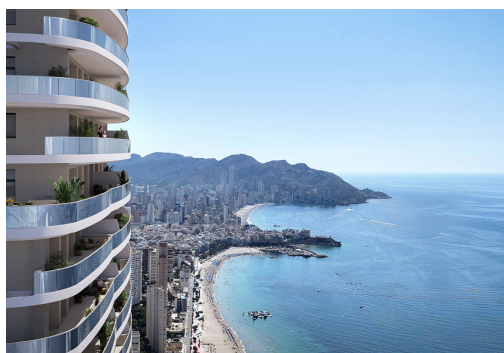

REF: TM-52146

Nueva construcción · Piso · Benidorm

2 HABITACIONES

2 BAÑOS

109M²

87M²

SÍ

EN PROCESO

TM Tower se sitúa en Benidorm, a 150 metros de la playa de Poniente, el paraíso vacacional de la Costa Blanca, reconocido a nivel internacional por ser una de las ciudades más vivas de la costa española y la mejor de las elecciones para vivir o disfrutar de tus vacaciones sin renunciar a nada. Un entorno de alto confort donde el principal objetivo es conseguir una calidad de vida excepcional.