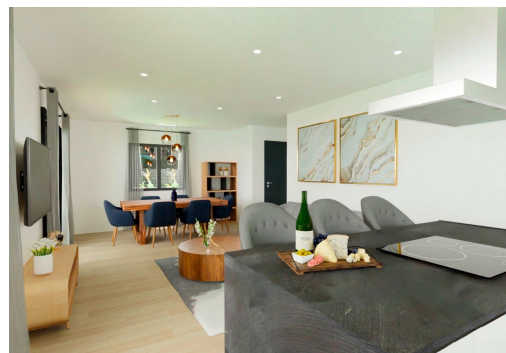

REF: RD-20525

Nueva construcción · Chalet · Hondon de las Nieves

3 HABITACIONES

2 BAÑOS

108M²

534M²

SÍ

B