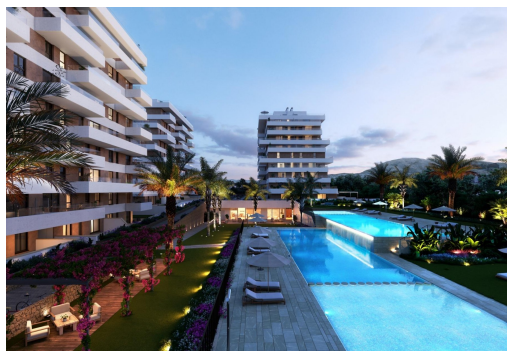

REF: SP-46232

Nueva construcción · Ático · Villajoyosa

4 HABITACIONES

3 BAÑOS

151M<sup>2</sup>

0M<sup>2</sup>

SÍ

A

**COMPLEJO RESIDENCIAL DE NUEVA CONSTRUCCIÓN EN VILLAJYOYOSA** Complejo residencial de nueva construcción de apartamentos en Villajoyosa situado a solo 450 metros del mar. Apartamentos modernos de 2-3-4 dormitorios, cocina americana con salón, amplias terrazas y una urbanización completa que incluye club social, gimnasio y piscina. Los apartamentos de planta baja disponen de jardín privado. Áticos con solárium privados preparados para jacuzzi. Cerca de su nuevo hogar encontrará centros comerciales, hospital y todo tipo de servicios a pocos minutos. Complejo situado a solo 2 km del centro de Villajoyosa y a 10 km de Benidorm. Tu nuevo hogar se encuentra en un rincón idílico, Playa del Torres, un entorno natural. Una cala de aguas cristalinas y tranquilas, donde el azul turquesa es el protagonista. Todas las propiedades disponen de plaza de aparcamiento privada. Villajoyosa es un...

## Características

- Air Conditioning: Pre-Installed
- Beach: 450 Meters
- Communal Pool
- Double Bedrooms: 4
- Elevator/Lift
- Gated
- Gimnasio
- Location: Coastal, Urbanisation
- Near Childrens Parks
- Near Commercial Center
- Near Schools
- Number of Parking Spaces: 1
- Parking - Space
- Solarium: Yes
- Storage / Trastero
- Terrace: 47 Msq.