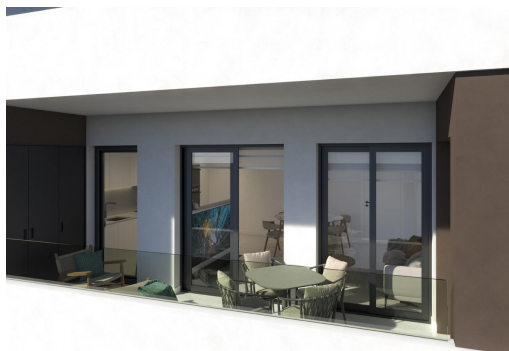

REF: SP-71474

Nueva construcción · Piso · Santa Pola

2 HABITACIONES

2 BAÑOS

71M²

0M²

B

Modernos apartamentos de nueva construcción en Santa Pola, a solo 500 metros de la playa. Ubicación privilegiada en el corazón de Santa Pola. Esta exclusiva promoción nueva se encuentra en el animado centro de Santa Pola, uno de los pueblos costeros con más encanto de la provincia de Alicante. A solo 500 metros de la playa y del puerto deportivo, los residentes podrán disfrutar del estilo de vida mediterráneo con todo al alcance de la mano. La ciudad de Alicante está a solo 20 km y el aeropuerto internacional de Alicante-Elche, a solo 15 km, lo que ofrece una excelente conectividad. Apartamentos contemporáneos diseñados para el confort. El edificio consta de 15 viviendas modernas de 2 dormitorios y 2 baños, así como unidades opcionales de 1 o 3 dormitorios y trasteros opcionales para adaptarse a diferentes necesidades. Todos los apartamentos están diseñados con interiores luminosos y espaciosos, con salones y ...

Información clave

- Habitaciones: 2
- Construidos: 71m²
- Baños: 2
- Calificación energética: B

Características

- Air Conditioning: Pre-Installed
- Double Bedrooms: 2
- Location: Coastal, Urbanisation
- Near Commercial Center
- Space
- Useable Build Space: 65 Msq.
- Beach: 500 Meters
- Elevator/Lift
- Near Bus Route
- Near Schools
- Terrace: 11 Msq.