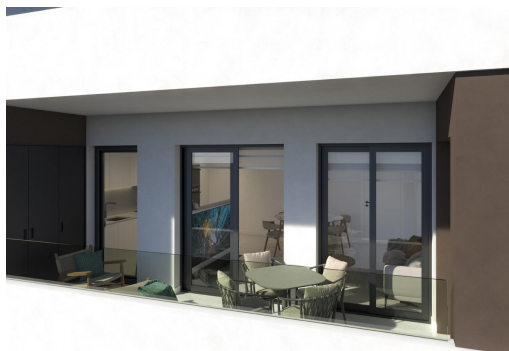

REF: SP-71474

Novostavba · Apartment · Santa Pola

2 LOŽNICE

2 KOUPELNY

71M²

0M²

B

Moderní novostavba apartmánů v Santa Pola jen 500 metrů od pláže – Prvotřídní poloha v srdci Santa Pola – Tato exkluzivní novostavba se nachází v živém centru Santa Pola, jednoho z nejpůvabnějších pobřežních měst v provincii Alicante. Pouhých 500 metrů od pláže a přístavu si obyvatelé mohou užívat středomořského životního stylu se vším na dosah ruky. Město Alicante je vzdáleno pouhých 20 km a mezinárodní letiště Alicante-Elche pouhých 15 km, což zajišťuje vynikající dopravní spojení. – Moderní apartmány navržené pro pohodlí – Budova se skládá z 15 moderních domů se 2 ložnicemi a 2 koupelnami, stejně jako volitelných jednotek s 1 nebo 3 ložnicemi a volitelnými úložnými prostory, které vyhovují různým potřebám. Každý byt je navržen ve světlém a prostorném interiéru s otevřeným obývacím a jídelním prostorem spojeným se zařízenou kuchyní. V...

Klíčové vlastnosti

- Ložnice: 2
- Postaveno: 71m²
- Koupelny: 2
- Energetické hodnocení: B

Vlastnosti

- Air Conditioning: Pre-Installed
- Double Bedrooms: 2
- Location: Coastal, Urbanisation
- Near Commercial Center
- Space
- Useable Build Space: 65 Msq.
- Beach: 500 Meters
- Elevator/Lift
- Near Bus Route
- Near Schools
- Terrace: 11 Msq.