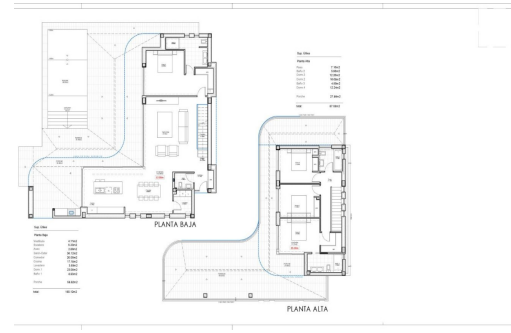

REF: SP-53212

Nueva construcción · Chalet · Moraira

4 HABITACIONES

4 BAÑOS

310M²

1.048M²

SÍ

B

Información clave

- Habitaciones: 4
- Baños: 4
- Construidos: 310m²
- Parcela: 1.048m²
- Calificación energética: B

Características

- Air Conditioning: Pre-Installed
- Beach: 2000 Meters
- Double Bedrooms: 4
- Gated
- Jardin
- Location: Coastal
- Near Commercial Center
- Near Schools
- Number of Parking Spaces: 2
- Parking - Space
- Private Pool
- Solarium: Yes
- Terrace: 224 Msq.
- Useable Build Space: 250 Msq.