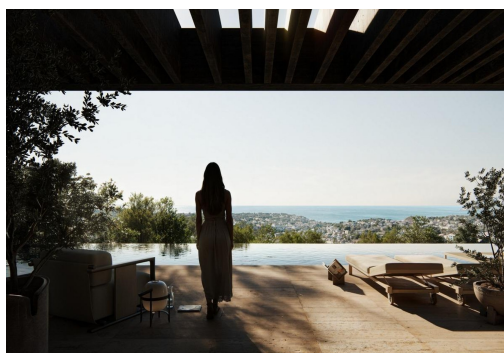

REF: SP-39238

Nowo zbudowane · Willa · Benissa

4 SYPIALNIE

6 ŁAZIENKI

654M²

1.017M²

TAK

B