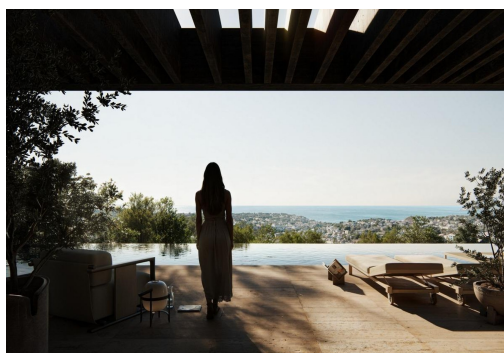

REF: SP-39238

Novostavba · Villa · Benissa

4 LOŽNICE

6 KOUPELNY

654M²

1.017M²

ANO

B