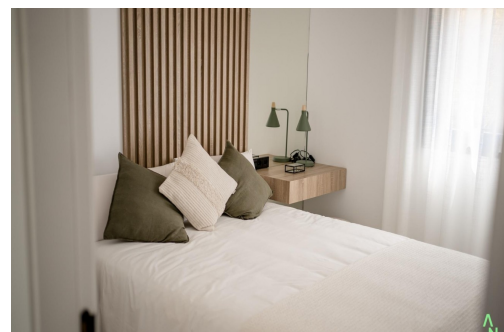

Apartamentos de nueva construcción en Condado de Alhama Golf Resort Murcia. Vida moderna en un prestigioso complejo de golf. Descubra estos apartamentos de nueva construcción situados en el famoso Condado de Alhama Golf Resort, en la región de Murcia. Este exclusivo complejo residencial de villas y apartamentos se encuentra en un complejo seguro rodeado de naturaleza, instalaciones deportivas y un campo de golf de campeonato, y ofrece un estilo de vida excepcional en un tranquilo entorno mediterráneo. Condado de Alhama es un complejo de golf bien establecido con un centro comercial, supermercados, bares, restaurantes, zonas deportivas y jardines paisajísticos. Es una opción ideal tanto para vivir de forma permanente como para pasar las vacaciones, ya que combina comodidad, seguridad y ocio. Apartamentos contemporáneos con terrazas y solárium. Los apartamentos se distribuyen en bloques de baja altura de 8 u...