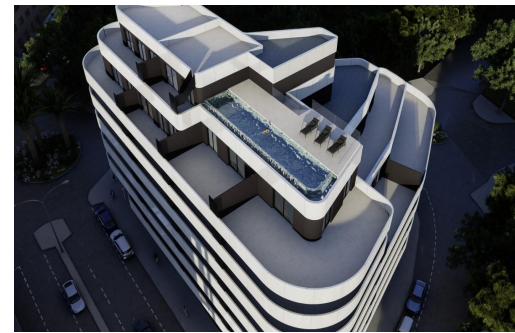

REF: RD-58462

Nueva construcción · Piso · Calpe

2 HABITACIONES

2 BAÑOS

105M²

0M²

SÍ

B

Apartamentos de Lujo en Calpe a Solo 3 Minutos de la Playa ☑️ Viviendas Exclusivas en el Corazón de la Costa Blanca ☑️ Descubra una nueva forma de vivir en la Costa Blanca con este exclusivo residencial de obra nueva en Calpe. Este complejo ofrece 55 apartamentos modernos de 1, 2 y 3 dormitorios, diseñados para ofrecer un equilibrio perfecto entre elegancia, confort y funcionalidad. ☑️ Ubicados a solo 400 metros de la playa de Arenal-Bol y del emblemático Peñón de Ifach, estos apartamentos combinan una ubicación privilegiada con instalaciones de lujo, ideales tanto para residencia habitual como para inversión. ☑️ Instalaciones Premium para un Estilo de Vida Exclusivo ☑️ Este residencial redefine el lujo mediterráneo, con modernas zonas comunes diseñadas para el bienestar y la comodidad de sus residentes: ☑️ Piscina infinity en la azotea con impresionantes vistas panorámicas. ☑️ Gimnasio y spa para el máximo c...