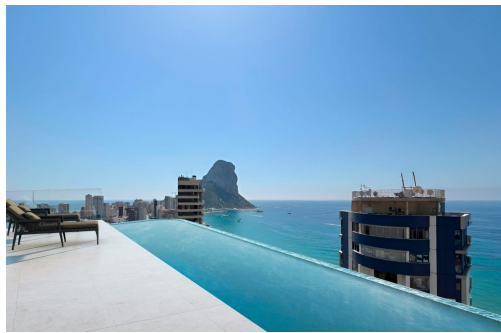

REF: RD-58462

Nueva construcción · Piso · Calpe

2 HABITACIONES

2 BAÑOS

105M²

0M²

SÍ

B

Apartamentos de Lujo en Calpe a Solo 3 Minutos de la Playa ☑️ Viviendas Exclusivas en el Corazón de la Costa Blanca ☑️ Descubra una nueva forma de vivir en la Costa Blanca con este exclusivo residencial de obra nueva en Calpe. Este complejo ofrece 55 apartamentos modernos de 1, 2 y 3 dormitorios, diseñados para ofrecer un equilibrio perfecto entre elegancia, confort y funcionalidad. ☑️ Ubicados a solo 400 metros de la playa de Arenal-Bol y del emblemático Peñón de Ifach, estos apartamentos combinan una ubicación privilegiada con instalaciones de lujo, ideales tanto para residencia habitual como para inversión. ☑️ Instalaciones Premium para un Estilo de Vida Exclusivo ☑️ Este residencial redefine el lujo mediterráneo, con modernas zonas comunes diseñadas para el bienestar y la comodidad de sus residentes: ☑️ Piscina infinity en la azotea con impresionantes vistas panorámicas. ☑️ Gimnasio y spa para el máximo c...