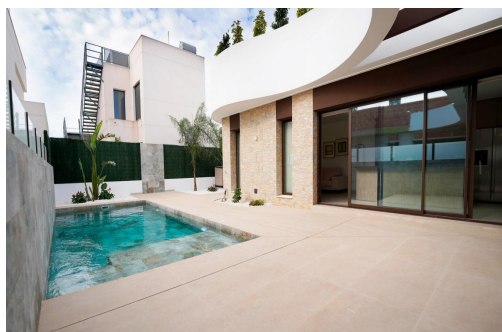

REF: RD-18801

Nueva construcción · Chalet · Almoradí

4 HABITACIONES

3 BAÑOS

140M²

209M²

B

VILLAS DE OBRA NUEVA CERCA DE ROJALES Proyecto de obra nueva de 4 villas modernas en Las Heredades, cerca de Rojales. Villas construidas en 2 plantas, dispone de 3 dormitorios, 3 baños, cocina americana con salón, armarios empotrados, terraza. Piscina privada opcional. Rojales es un pueblo encantador con todos los servicios como supermercados, farmacias, bancos, restaurantes y parque natural situado muy cerca de las villas. Hay varios campos de golf cerca así como parques acuáticos en las cercanas Rojales y Torrevieja. Los aeropuertos de Alicante y Murcia están a 45 minutos en coche.

Información clave

- Habitaciones: 4
- Construidos: 140m²
- Calificación energética: B
- Baños: 3
- Parcela: 209m²

Características

- Air Conditioning: Pre-Installed
- Double Bedrooms: 3
- Jardin
- Near Commercial Center
- Number of Parking Spaces: 1
- Terrace: 43 Msq.
- Beach: 12000 Meters
- Gated
- Location: Rural
- Near Schools
- Parking - Space
- Useable Build Space: 125 Msq.