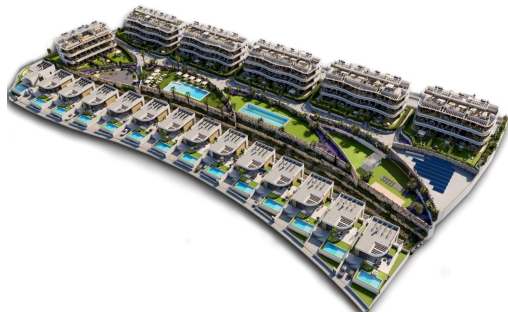

REF: RD-63505

Nueva construcción · Piso · Finestrat

2 HABITACIONES

2 BAÑOS

80M<sup>2</sup>

0M<sup>2</sup>

SÍ

A

Apartamentos y villas de lujo de nueva construcción con vistas panorámicas al mar en Finestrat. Vida mediterránea exclusiva cerca de Benidorm. Descubra una excepcional promoción residencial de lujo que ofrece apartamentos, la mayoría con vistas al mar, y villas privadas en la prestigiosa zona de Finestrat, a pocos minutos de la animada ciudad de Benidorm y sus doradas playas. Enclavada entre las montañas y el mar Mediterráneo, esta privilegiada ubicación ofrece un entorno tranquilo con rápido acceso a restaurantes de calidad, tiendas de lujo, colegios internacionales, campos de golf y servicios de puerto deportivo. El aeropuerto de Alicante se encuentra a unos 55 km, mientras que las playas de arena de Benidorm y el encantador casco antiguo están a solo 3 km y 4 km, respectivamente. Arquitectura moderna y diseño de primera calidad. Diseñado para aquellos que buscan elegancia, comodidad moderna y un estilo de vida...

## Características

- Beach: 3000 Meters
- Communal Pool
- Double Bedrooms: 2
- Elevator/Lift
- Gated
- Gimnasio
- Location: Coastal, Urbanisation
- Near Bus Route
- Near Childrens Parks
- Near Commercial Center
- Near Schools
- Number of Parking Spaces: 1
- Parking - Space
- Storage / Trastero
- Terrace: 30 Msq.
- Useable Build Space: 70 Msq.