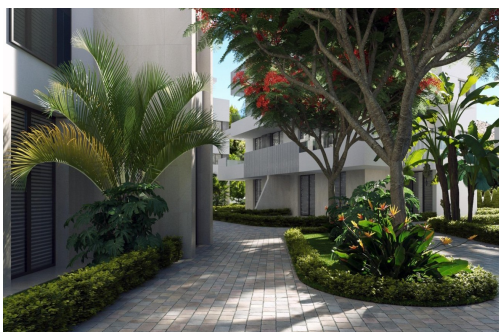

REF: RD-49292

Nybygg · Leilighet · Torre Pacheco

2 SOVEROM

2 BAD

88M²

0M²

JA

B

NYBYGGDE LEILIGHETER I PRIVAT GATED RESORT I MURCIA-PROVINSEN Nybygget boligkompleks på 6 blokker, totalt 42 leiligheter. Vakre leiligheter har 3 og 2 soverom og 2 bad med utsikt over den store innsjøen og grøntområdene på dette store luksusferieanlegget. Leiligheter på bakkeplan med privat hage, leiligheter i toppetasjen med privat solarium. Komplekset har felles svømmebasseng og alle leilighetene har parkeringstempo og bod. Ligger i et privat inngjerdet feriested, med hovedinngang og 24 timers vakt hold. Feriestedet er designet rundt et imponerende grøntområde på 126.000 m². Den består av gang- og sykkelstier, sportsfasiliteter, padle- og tennisbaner, en minigolfbane, hager, hundeparker, fritidsområder, klubbhus... Også i det sentrale området er juvelen til feriestedet, en krystallklar kunstig innsjø på nesten 17.000m² vannflate, omgitt av hvite sandstrender og palmetræ...

■ Elevator/Lift

■ Location: Rural, Urbanisation

■ Near Schools

■ Parking - Space

■ Terrace: 11 Msq.

■ Beach: 4000 Meters

■ Double Bedrooms: 2

■ Gated