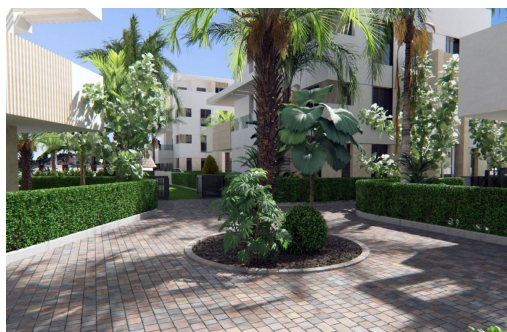

NYBYGGDE LEILIGHETER I PRIVAT GATED RESORT I MURCIA-PROVINSEN Nybygget boligkompleks på 6 blokker, totalt 42 leiligheter. Vakre leiligheter har 3 og 2 soverom og 2 bad med utsikt over den store innsjøen og grøntområdene på dette store luksusferieanlegget. Leiligheter på bakkeplan med privat hage, leiligheter i toppetasjen med privat solarium. Komplekset har felles svømmebasseng og alle leilighetene har parkeringstempo og bod. Ligger i et privat inngjerdet feriested, med hovedinngang og 24 timers vakt hold. Feriestedet er designet rundt et imponerende grøntområde på 126.000 m². Den består av gang- og sykkelstier, sportsfasiliteter, padle- og tennisbaner, en minigolfbane, hager, hundeparker, fritidsområder, klubbhus... Også i det sentrale området er juvelen til feriestedet, en krystallklar kunstig innsjø på nesten 17.000m² vannflate, omgitt av hvite sandstrender og palmetræ...

■ Elevator/Lift

■ Location: Rural, Urbanisation

■ Near Schools

■ Parking - Space

■ Terrace: 11 Msq.

■ Beach: 4000 Meters

■ Double Bedrooms: 2

■ Gated