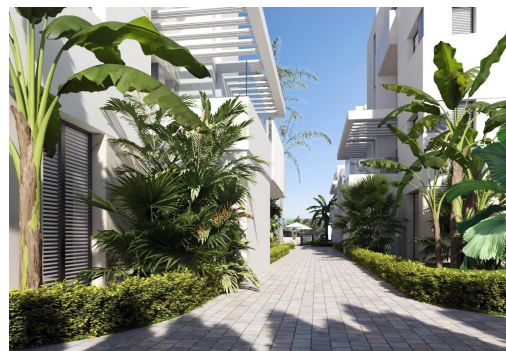

REF: RD-49292

Nybygg · Leilighet · Torre Pacheco

2 SOVEROM

2 BAD

88M²

0M²

JA

B