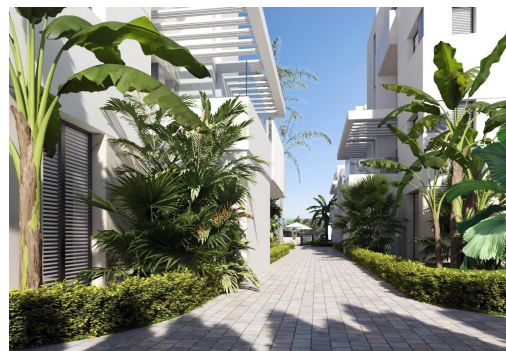

REF: RD-49292

Nieuwbouw · Appartement · Torre Pacheco

2 SLAAPKAMERS

2 BADKAMERS

88M²

0M²

JA

B