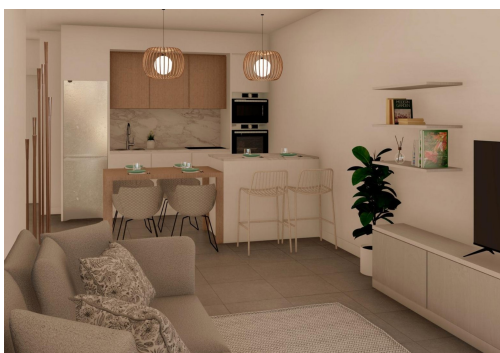

REF: RD-46212

Nueva construcción · Bungalow · Torre Pacheco

3 HABITACIONES

2 BAÑOS

80M²

0M²

SÍ

B