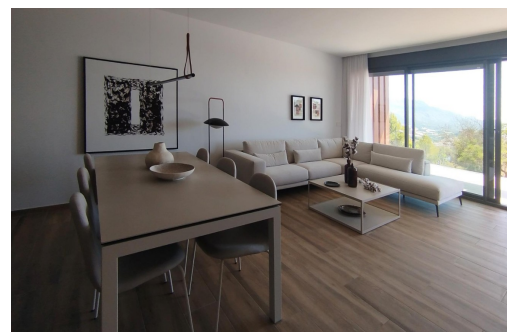

REF: SP-15106

Nueva construcción · Chalet · Polop

3 HABITACIONES

2 BAÑOS

112M²

325M²

B

VILLAS DE OBRA NUEVA EN POLOP Nueva promoción de villas en Polop, le ofrece un espacio donde vivir plenamente el estilo de vida mediterráneo. Elija entre villas de 2 y 3 dormitorios en Polop diseñadas para captar la esencia del Mediterráneo y disfrutar del entorno en zonas exteriores. Lo más destacado de este proyecto son sus impresionantes vistas panorámicas de dos lugares únicos: la bahía de Altea con su mar azul profundo y las majestuosas montañas de Alicante con sus picos y vegetación. Déjate hipnotizar por estas increíbles vistas desde las terrazas de estas casas en Polop que además cuentan con amplios espacios que invitan a aprovechar el excepcional clima de la Costa Blanca y que podrás personalizar según tus preferencias. Sus dimensiones son ideales para instalar mesas, sillas, tumbonas o cualquier mobiliario de exterior que desee. El proyecto está pensado y diseñado para disfr...

Información clave

- Habitaciones: 3
- Construidos: 112m²
- Calificación energética: B
- Baños: 2
- Parcela: 325m²

Características

- Air Conditioning: Pre-Installed
- Double Bedrooms: 3
- Jardin
- Near Bus Route
- Near Schools
- Parking - Space
- Terrace: 76 Msq.
- Views: Sea
- Beach: 9000 Meters
- Gated
- Location: Rural
- Near Commercial Center
- Number of Parking Spaces: 1
- Solarium: Yes
- Useable Build Space: 94 Msq.