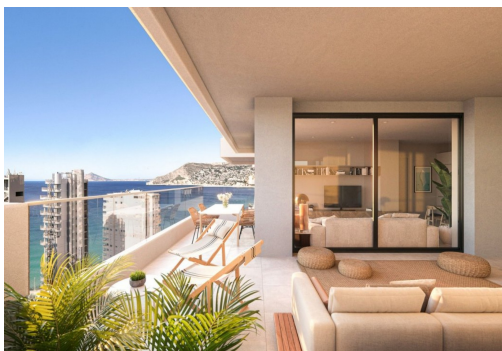

REF: RD-49322

Nowo zbudowane · Apartament · Calpe

2 SYPIALNIE

2 ŁAZIENKI

77M²

0M²

TAK

B