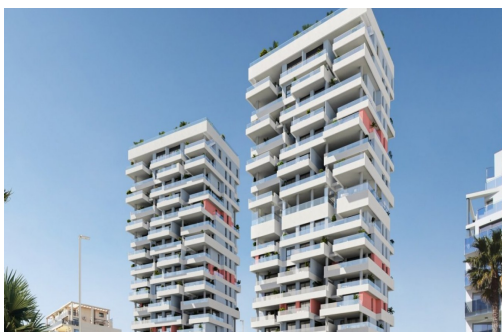

REF: RD-49322

Nowo zbudowane · Apartament · Calpe

2 SYPIALNIE

2 ŁAZIENKI

77M²

0M²

TAK

B

NOWE APARTAMENTY Z WIDOKIEM NA MORZE W CALPE ■ Nowy kompleks mieszkalny z 1, 2 i 3 sypialniami z dużymi tarasami w Calpe. ■ Dwie wieże po 18 pięter z pięknymi apartamentami z widokiem na morze i słone jezioro w Calpe. ■ Kompletna instalacja klimatyzacji kanałowej, z pompą zimna i ciepła, przez termostat sterowany aerotermalnie w salonach. ■ Duże wspólne obszary z ogrodami, basen, paddle tennis, strefa dla dzieci. Na 11 piętrze w wieży 1: basen infinity, sauna, siłownia i strefa relaksu z widokiem na morze. ■ Calpe, jedno z miast La Marina Alta, leży na północnym wybrzeżu prowincji Alicante, w otoczeniu miast Altea, Benidorm, Teulada-Moraira, Benissa. ■ Calpe to wspaniała mieszanka starej walenckiej kultury i nowoczesnych udogodnień turystycznych. Jest to świetna baza wypadowa do zwiedzania okolicy i korzystania z wielu lokalnych plaż. ■ W samym Calpe znajdują...

key features

- Sypialnie: 2
- Łazienki: 2
- Powierzchnia: 77m²
- Ocena energetyczna: B

Szczegóły oferty

- Beach: 100 Meters
- Communal Pool
- Double Bedrooms: 2
- Elevator/Lift
- Gated
- Location: Coastal, Mountain, Urbanisation
- Near Childrens Parks
- Near Schools
- Near Trees
- Number of Parking Spaces: 1
- Parking - Space
- Siłownia
- Storage / Trastero
- Terrace: 38 Msq.
- Useable Build Space: 62 Msq.
- Views: Sea