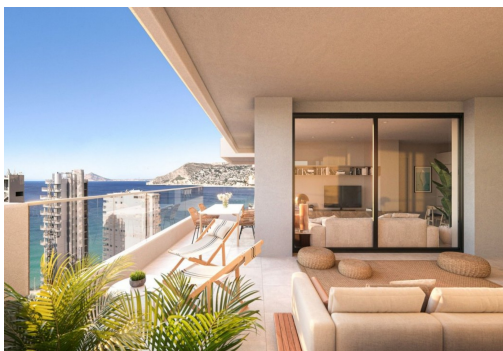

REF: RD-49322

Nieuwbouw · Appartement · Calpe

2 SLAAPKAMERS

2 BADKAMERS

77M²

0M²

JA

B