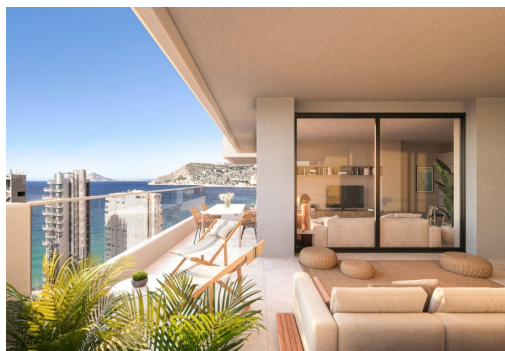

RÉE: RD-49322

Nouvelle construction · Apartment · Calpe

2 CHAMBRES

2 NBR. SDB

77M²

0M²

OUI

B