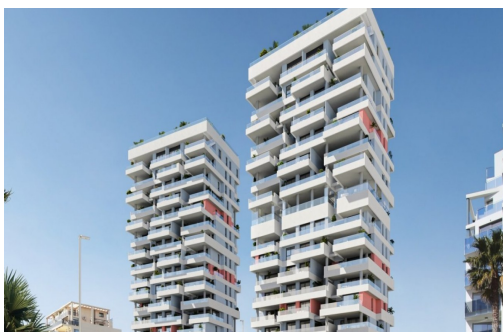

RÉE: RD-49322

Nouvelle construction · Apartment · Calpe

2 CHAMBRES

2 NBR. SDB

77M²

0M²

OUI

B

APPARTEMENTS NEUFS AVEC VUE SUR LA MER À CALPE ■■ Nouveau complexe résidentiel d'appartements de 1, 2 et 3 chambres avec de grandes terrasses à Calpe. ■■ Deux tours de 18 étages avec de beaux appartements avec vue sur la mer et le lac salé de Calpe. ■■ Installation complète de climatisation par conduits, avec pompe ■ de froid et de chaleur, par thermostat de contrôle aérothermique dans le ■ salle de séjour. ■■ Grandes zones communes avec jardins, piscine, paddle tennis, zone pour enfants. Au 11ème étage de la tour 1 : piscine à débordement, sauna, salle de sport et zone de détente avec vue sur la mer. ■■ Calpe, une des villes de La Marina Alta, se trouve sur la côte nord de la province d'Alicante, entourée des villes d'Altea, Benidorm, Teulada-Moraira, Benissa. ■■ Calpe offre un merveilleux mélange de vieille culture valencienne et d'installations touristiques modernes. C'est un exc...

Principales caractéristiques

- Chambres: 2
- Construit: 77m²
- Nbr. Sdb: 2
- Énergie: B

Les caractéristiques

- Beach: 100 Meters
- Double Bedrooms: 2
- Gated
- Location: Coastal, Mountain, Urbanisation
- Near Schools
- Number of Parking Spaces: 1
- Storage / Trastero
- Useable Build Space: 62 Msq.
- Communal Pool
- Elevator/Lift
- Gym
- Near Childrens Parks
- Near Trees
- Parking - Space
- Terrace: 38 Msq.
- Views: Sea