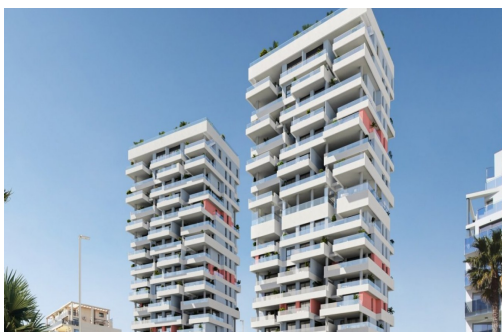

REF: RD-49322

Nueva construcción · Piso · Calpe

2 HABITACIONES

2 BAÑOS

77M²

0M²

SÍ

B

APARTAMENTOS DE OBRA NUEVA CON VISTAS AL MAR EN CALPE Complejo residencial de nueva construcción de apartamentos con 1, 2 y 3 dormitorios con amplias terrazas en Calpe. Dos torres de 18 plantas con preciosos apartamentos con vistas al mar y a la laguna salada de Calpe. Instalación completa de aire acondicionado por conductos, con bomba de frío y calor, mediante termostato de control aerotérmico en salón. Amplias zonas comunes con jardines, piscina, pádel, zona infantil. En la planta 11 de la torre 1: piscina infinita, sauna, gimnasio y zona chill out con vistas al mar. Calpe, una de las poblaciones de La Marina Alta, se encuentra en la costa norte de la provincia de Alicante, rodeada por las poblaciones de Altea, Benidorm, Teulada-Moraira, Benissa. Calpe tiene una maravillosa mezcla de antigua cultura valenciana y modernas instalaciones turísticas. Es una gran base desde la que e...