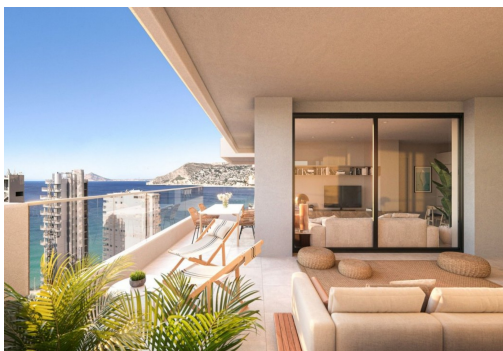

REF: RD-49322

Nueva construcción · Piso · Calpe

2 HABITACIONES

2 BAÑOS

77M²

0M²

SÍ

B