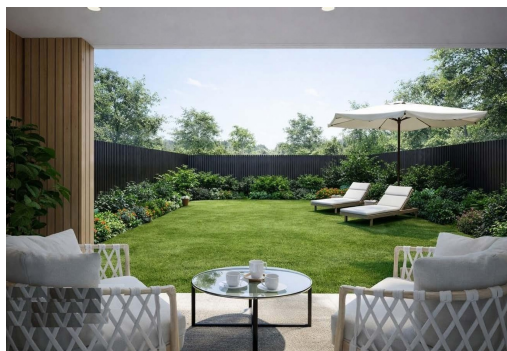

RÉF: SP-83281

Nouvelle construction · Apartment · Jávea Xàbia

3 CHAMBRES

2 NBR. SDB

101M²

63M²

OUI

A