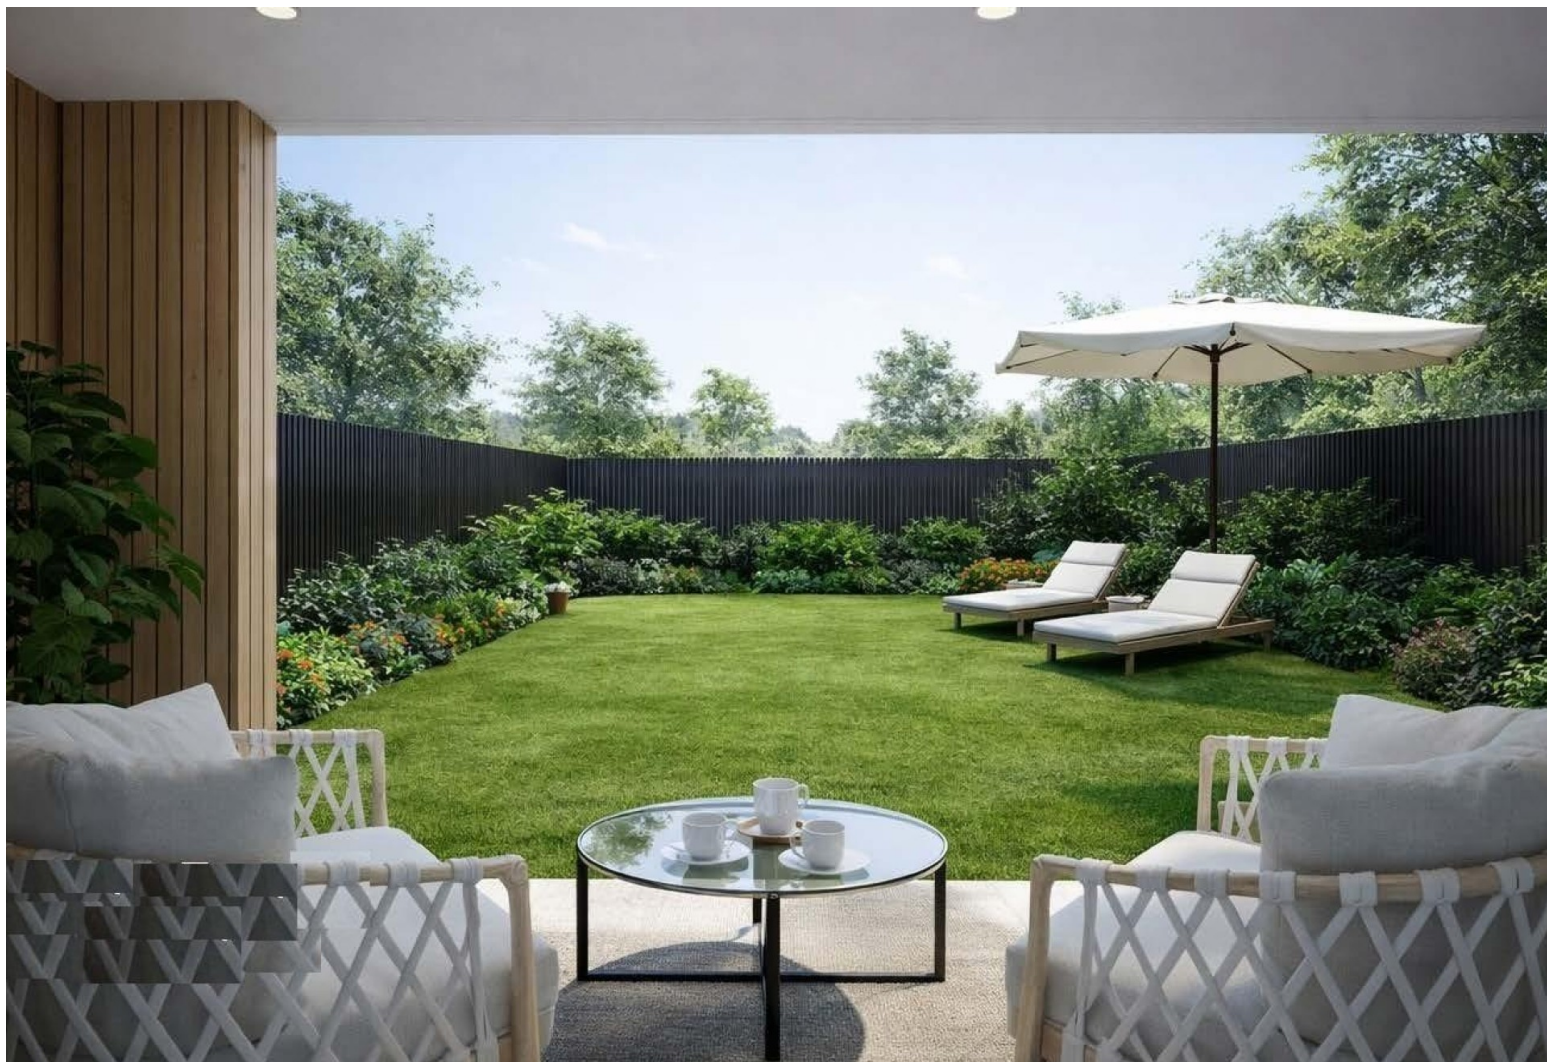

RÉF: SP-73145

Nouvelle construction · Apartment · Jávea Xàbia

2 CHAMBRES

2 NBR. SDB

80M²

34M²

OUI

A