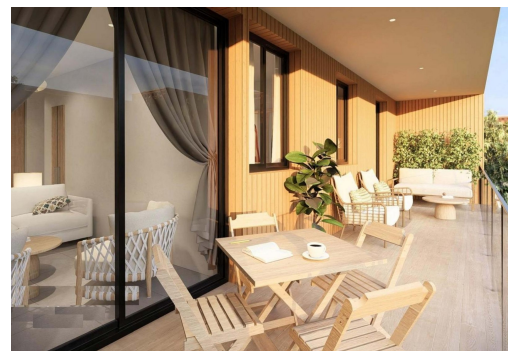

REF: SP-74230

Nueva construcción · Ático · Jávea Xàbia

2 HABITACIONES

2 BAÑOS

82M²

0M²

SÍ

A