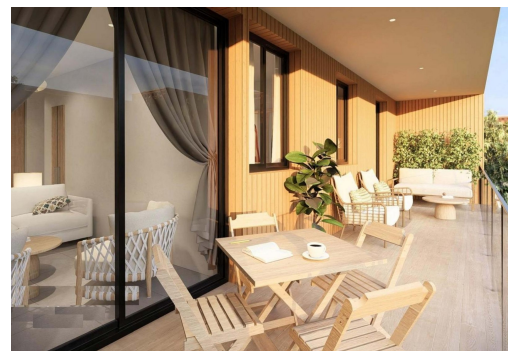

REF: SP-74230

Novostavba · Penthouse · Jávea Xàbia

2 LOŽNICE

2 KOUPELNY

82M²

0M²

ANO

A