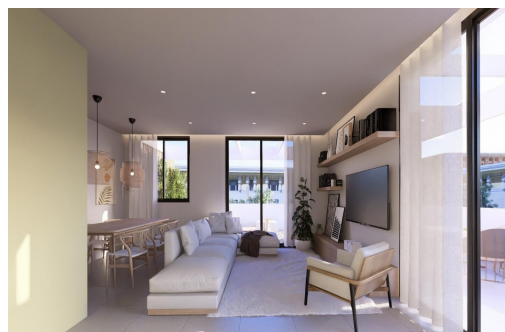

Butikové novostavby v Jávea poblíž pláže a centra města. Exkluzivní bydlení na severním pobřeží Costa Blanca. Tento butikový rezidenční komplex se nachází v Jávea na velmi vyhledávaném severním pobřeží Costa Blanca. Projekt, navržený tak, aby využíval přirozené světlo, klid a venkovní život, spojuje středomořskou eleganci s moderní architekturou v jedné z nejžádanějších oblastí regionu. Obklopený nádhernou krajinou přírodního parku Montgó a pouhých 1300 metrů od pláže, nabízí tento komplex jedinečné mikroklima s více než 300 slunečnými dny v roce. Centrum města je vzdálené pouhých 500 metrů, což umožňuje snadný přístup k supermarketům, restauracím, lékárnám, místním obchodům a autobusovému nádraží. 22 jedinečných domů s soukromými venkovními prostory. Tento soukromý a bezpečný rezidenční komplex se skládá pouze z 22 exk...