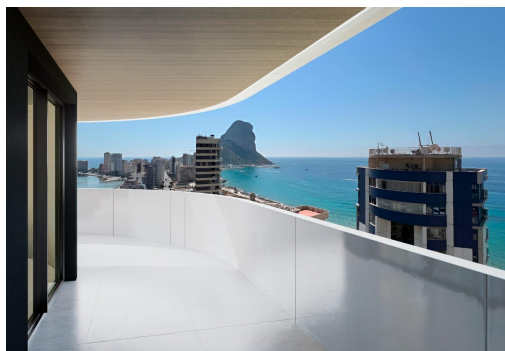

REF: RD-61196

Nueva construcción · Piso · Calpe

3 HABITACIONES

2 BAÑOS

154M²

0M²

SÍ

B