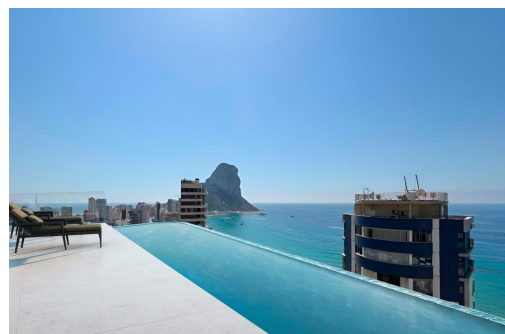

Apartamentos de Lujo en Calpe a Solo 3 Minutos de la Playa ☐ Viviendas Exclusivas en el Corazón de la Costa Blanca ☐ Descubra una nueva forma de vivir en la Costa Blanca con este exclusivo residencial de obra nueva en Calpe. Este complejo ofrece 55 apartamentos modernos de 1, 2 y 3 dormitorios, diseñados para ofrecer un equilibrio perfecto entre elegancia, confort y funcionalidad. ☐ Ubicados a solo 400 metros de la playa de Arenal-Bol y del emblemático Peñón de Ifach, estos apartamentos combinan una ubicación privilegiada con instalaciones de lujo, ideales tanto para residencia habitual como para inversión. ☐ Instalaciones Premium para un Estilo de Vida Exclusivo ☐ Este residencial redefine el lujo mediterráneo, con modernas zonas comunes diseñadas para el bienestar y la comodidad de sus residentes: ☐ Piscina infinity en la azotea con impresionantes vistas panorámicas. ☐ Gimnasio y spa para el máximo c...