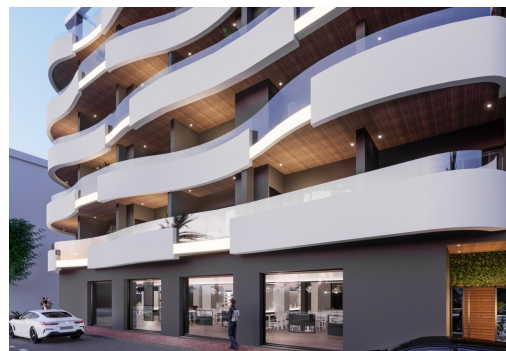

REF: RD-97732

Nowo zbudowane · Apartament · Torrevieja

2 SYPIALNIE

2 ŁAZIENKI

64M²

5M²

TAK

B

RYNEK PIERWOTNY APARTAMENTY W TORREVIEJA Rynek Pierwotny Pięciokondygnacyjne osiedle New Build w Torrevieja z 34 ekskluzywnymi nieruchomościami oferuje różnorodne opcje mieszkaniowe, od stylowych apartamentów po penthouse'y z zapierającymi dech w piersiach panoramicznymi widokami. Każdy zakątek rezydencji został starannie zaplanowany, aby zmaksymalizować przestrzeń i naturalne światło, tworząc jasne i przyjazne otoczenie, które zachęca do dobrego samopoczucia. Rezydencja majestatycznie położona w samym sercu Torrevieja, umacnia swoją pozycję jako osiedle pełne elegancji i nowoczesności. Jego strategiczna lokalizacja gwarantuje, że mieszkańcy poczują się częścią tego niesamowitego miasta z łatwym dostępem do różnorodnych usług i atrakcji. Jest to wyjątkowa okazja do zainwestowania w wyrefinowany styl życia w samym sercu Torrevieja! Bezkonkurencyjna lokalizacja, awang...