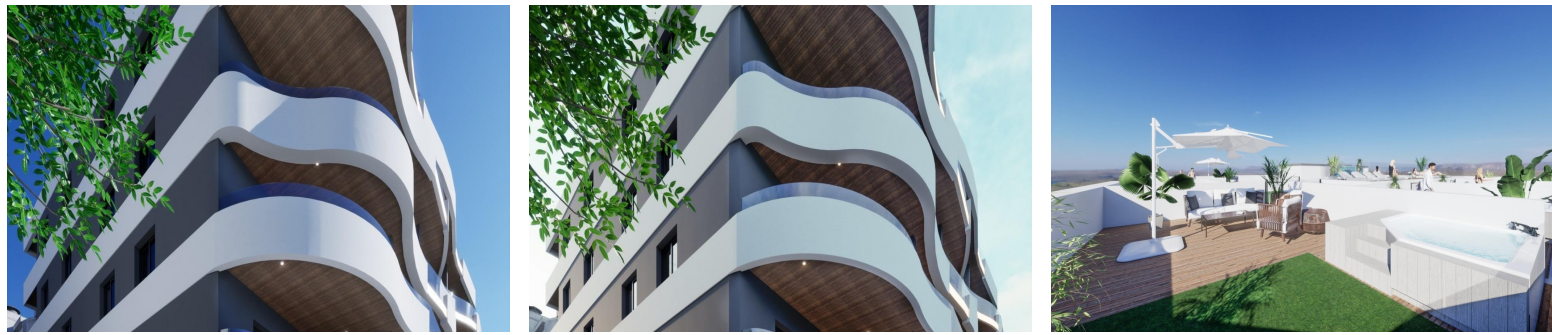

REF: RD-97732

Nowo zbudowane · Apartament · Torrevieja

2 SYPIALNIE

2 ŁAZIENKI

64M²

5M²

TAK

B

RYNEK PIERWOTNY APARTAMENTY W TORREVIEJA Rynek Pierwotny Pięciokondygnacyjne osiedle New Build w Torrevieja z 34 ekskluzywnymi nieruchomościami oferuje różnorodne opcje mieszkaniowe, od stylowych apartamentów po penthouse'y z zapierającymi dech w piersiach panoramicznymi widokami. Każdy zakątek rezydencji został starannie zaplanowany, aby zmaksymalizować przestrzeń i naturalne światło, tworząc jasne i przyjazne otoczenie, które zachęca do dobrego samopoczucia. Rezydencja majestatycznie położona w samym sercu Torrevieja, umacnia swoją pozycję jako osiedle pełne elegancji i nowoczesności. Jego strategiczna lokalizacja gwarantuje, że mieszkańcy poczują się częścią tego niesamowitego miasta z łatwym dostępem do różnorodnych usług i atrakcji. Jest to wyjątkowa okazja do zainwestowania w wyrefinowany styl życia w samym sercu Torrevieja! Bezkonkurencyjna lokalizacja, awang...

key features

- Sypialnie: 2
- Łazienki: 2
- Powierzchnia: 64m²
- Działka: 5m²
- Ocena energetyczna: B

Szczegóły oferty

- Air Conditioning: Pre-Installed
- Beach: 100 Meters
- Communal Pool
- Double Bedrooms: 2
- Elevator/Lift
- Location: Coastal
- Near Bus Route
- Near Commercial Center
- Near Schools
- Parking - Space
- Terrace: 10 Msq.
- Useable Build Space: 57 Msq.
- Views: Sea