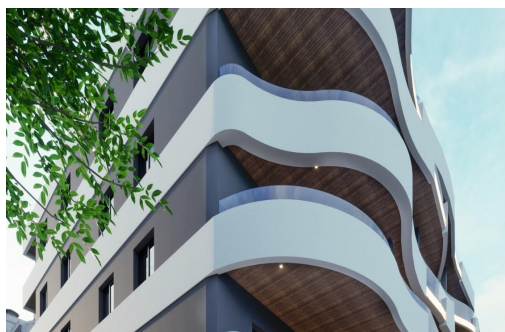

REF: RD-97732

Nybygg · Leilighet · Torrevieja

2 SOVEROM

2 BAD

64M<sup>2</sup>

5M<sup>2</sup>

JA

B

**NYBYGGEDE LEILIGHETER I TORREVIEJA** Nybygget i Torrevieja har en avantgardistisk design i fem etasjer og 34 eksklusive leiligheter med en rekke boalternativer, fra stilfulle leiligheter til toppleiligheter med fantastisk panoramautsikt. Hvert hjørne av boligene er nøye planlagt for å maksimere plass og naturlig lys, og skaper lyse og innbydende miljøer som innbyr til velvære. Residential ligger majestetisk til i hjertet av Torrevieja, og har befestet seg som et boligkompleks fullt av eleganse og modernitet. Den strategiske beliggenheten sikrer at beboerne vil føle seg som en del av denne fantastiske byen med enkel tilgang til en rekke tjenester og attraksjoner. Dette er en unik mulighet til å investere i en sofistikert livsstil i hjertet av Torrevieja! Den uovertrufne beliggenheten, den avantgardistiske designen og den grundige omtanken for detaljer gjør at dette boligkomplekset er mye mer enn ...