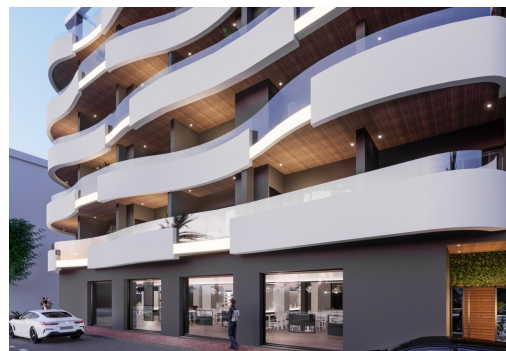

REF: RD-97732

Nybygg · Leilighet · Torrevieja

2 SOVEROM

2 BAD

64M<sup>2</sup>

5M<sup>2</sup>

JA

B

**NYBYGGEDE LEILIGHETER I TORREVIEJA** Nybygget i Torrevieja har en avantgardistisk design i fem etasjer og 34 eksklusive leiligheter med en rekke boalternativer, fra stilfulle leiligheter til toppleiligheter med fantastisk panoramautsikt. Hvert hjørne av boligene er nøye planlagt for å maksimere plass og naturlig lys, og skaper lyse og innbydende miljøer som innbyr til velvære. Residential ligger majestetisk til i hjertet av Torrevieja, og har befestet seg som et boligkompleks fullt av eleganse og modernitet. Den strategiske beliggenheten sikrer at beboerne vil føle seg som en del av denne fantastiske byen med enkel tilgang til en rekke tjenester og attraksjoner. Dette er en unik mulighet til å investere i en sofistikert livsstil i hjertet av Torrevieja! Den uovertrufne beliggenheten, den avantgardistiske designen og den grundige omtanken for detaljer gjør at dette boligkomplekset er mye mer enn ...