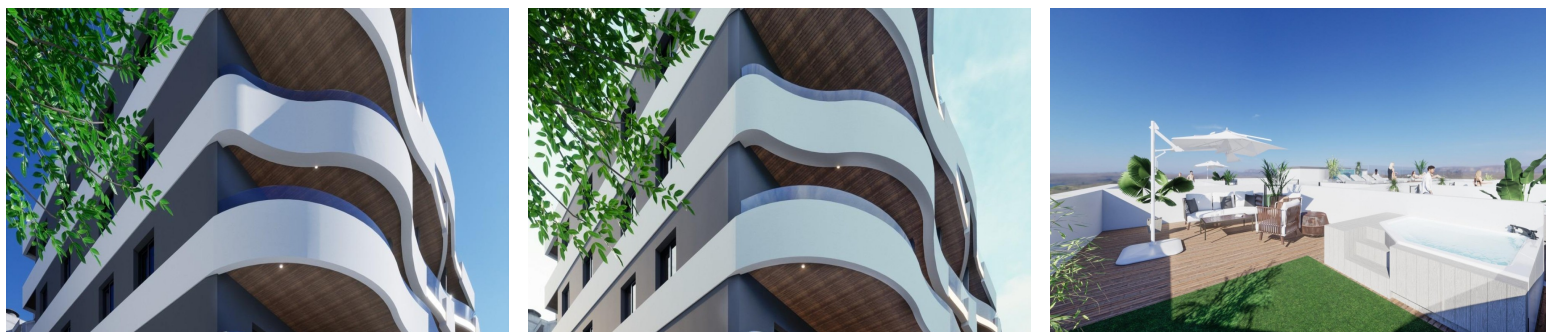

REF: RD-97732

Nieuwbouw · Appartement · Torrevieja

2 SLAAPKAMERS

2 BADKAMERS

64M²

5M²

JA

B

NIEUWBOUW APPARTEMENTEN IN TORREVIEJA **New Build** avant-garde design vijf verdiepingen tellende ontwikkeling in Torrevieja met 34 exclusieve woningen biedt een verscheidenheid aan woonopties, van stijlvolle appartementen tot penthouses met een adembenemend panoramisch uitzicht. **Elke** hoek van de residentiële is zorgvuldig gepland om ruimte en natuurlijk licht te maximaliseren, het creëren van lichte en gastvrije omgevingen die welzijn uitnodigen. **Residential** is majestueus gelegen in het hart van Torrevieja en consolideert zichzelf als een residentiële ontwikkeling vol elegantie en moderniteit. De strategische ligging zorgt ervoor dat bewoners zich onderdeel voelen van deze geweldige stad met gemakkelijke toegang tot een verscheidenheid aan diensten en attracties. **Het** is een unieke kans om te investeren in een verfijnde levensstijl in het hart van Torrevieja! **De** ongeëvenaarde locatie, avant-garde desi...

Belangrijke kenmerken

- Slaapkamers: 2
- Gebouwd: 64m²
- Energieklasse: B
- Badkamers: 2
- Perceel: 5m²

Kenmerken

- Air Conditioning: Pre-Installed
- Communal Pool
- Elevator/Lift
- Near Bus Route
- Near Schools
- Terrace: 10 Msq.
- Views: Sea
- Beach: 100 Meters
- Double Bedrooms: 2
- Location: Coastal
- Near Commercial Center
- Parking - Space
- Useable Build Space: 57 Msq.