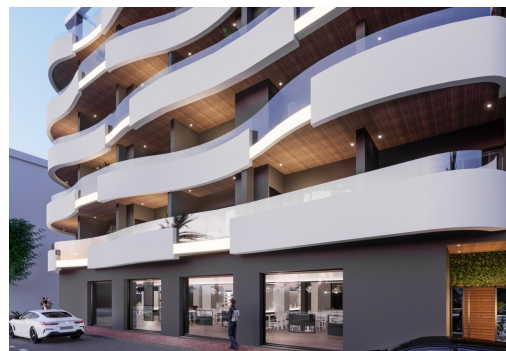

REF: RD-97732

Nieuwbouw · Appartement · Torrevieja

2 SLAAPKAMERS

2 BADKAMERS

64M²

5M²

JA

B

NIEUWBOUW APPARTEMENTEN IN TORREVIEJA **New Build** avant-garde design vijf verdiepingen tellende ontwikkeling in Torrevieja met 34 exclusieve woningen biedt een verscheidenheid aan woonopties, van stijlvolle appartementen tot penthouses met een adembenemend panoramisch uitzicht. **Elke** hoek van de residentiële is zorgvuldig gepland om ruimte en natuurlijk licht te maximaliseren, het creëren van lichte en gastvrije omgevingen die welzijn uitnodigen. **Residential** is majestueus gelegen in het hart van Torrevieja en consolideert zichzelf als een residentiële ontwikkeling vol elegantie en moderniteit. De strategische ligging zorgt ervoor dat bewoners zich onderdeel voelen van deze geweldige stad met gemakkelijke toegang tot een verscheidenheid aan diensten en attracties. **Het** is een unieke kans om te investeren in een verfijnde levensstijl in het hart van Torrevieja! **De** ongeëvenaarde locatie, avant-garde desi...