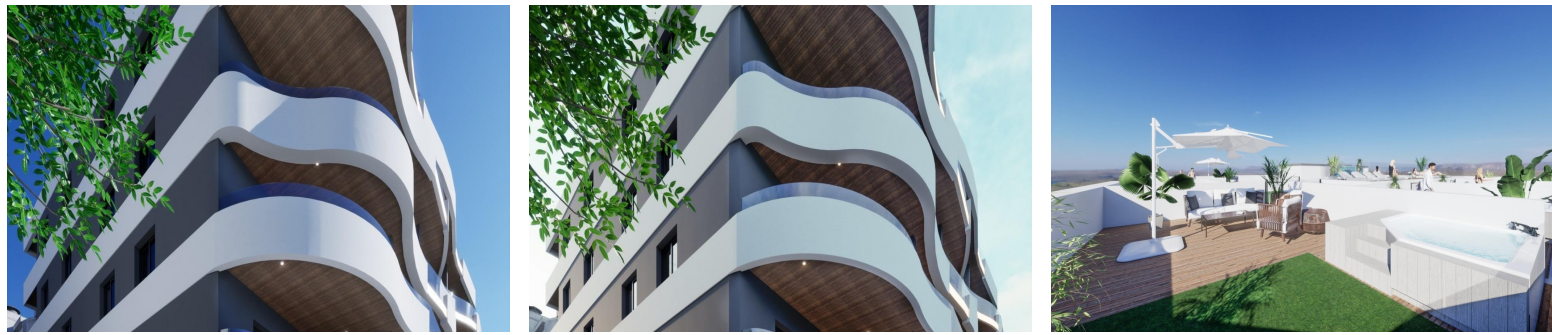

RÉF: RD-97732

Nouvelle construction · Apartment · Torrevieja

2 CHAMBRES

2 NBR. SDB

64M<sup>2</sup>

5M<sup>2</sup>

OUI

B

APPARTEMENTS NEUFS À TORREVIEJA ☐☐ New Build avant-garde design développement de cinq étages à Torrevieja avec 34 propriétés exclusives offre une variété d'options de vie, des appartements élégants aux penthouses avec des vues panoramiques à couper le souffle. ☐☐ Chaque coin de la résidence a été soigneusement planifié pour maximiser l'espace et la lumière naturelle, créant des environnements lumineux et accueillants qui invitent au bien-être. ☐☐ Residential est majestueusement situé au cœur de Torrevieja, se consolidant comme un développement résidentiel plein d'élégance et de modernité. Son emplacement stratégique garantit que les résidents se sentiront partie intégrante de cette ville étonnante avec un accès facile à une variété de services et d'attractions. ☐☐ C'est une occasion unique d'investir dans un style de vie sophistiqué au cœur de Torrevieja ! ☐☐ Son emplacement inéga...

## Les caractéristiques

- Air Conditioning: Pre-Installed
- Communal Pool
- Elevator/Lift
- Near Bus Route
- Near Schools
- Terrace: 10 Msq.
- Views: Sea
- Beach: 100 Meters
- Double Bedrooms: 2
- Location: Coastal
- Near Commercial Center
- Parking - Space
- Useable Build Space: 57 Msq.