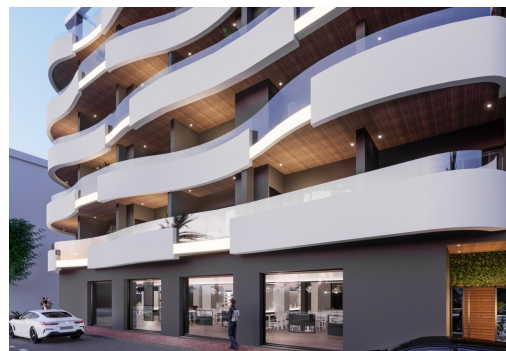

RÉF: RD-97732

Nouvelle construction · Apartment · Torrevieja

2 CHAMBRES

2 NBR. SDB

64M<sup>2</sup>

5M<sup>2</sup>

OUI

B

APPARTEMENTS NEUFS À TORREVIEJA ☐☐ New Build avant-garde design développement de cinq étages à Torrevieja avec 34 propriétés exclusives offre une variété d'options de vie, des appartements élégants aux penthouses avec des vues panoramiques à couper le souffle. ☐☐ Chaque coin de la résidence a été soigneusement planifié pour maximiser l'espace et la lumière naturelle, créant des environnements lumineux et accueillants qui invitent au bien-être. ☐☐ Residential est majestueusement situé au cœur de Torrevieja, se consolidant comme un développement résidentiel plein d'élégance et de modernité. Son emplacement stratégique garantit que les résidents se sentiront partie intégrante de cette ville étonnante avec un accès facile à une variété de services et d'attractions. ☐☐ C'est une occasion unique d'investir dans un style de vie sophistiqué au cœur de Torrevieja ! ☐☐ Son emplacement inéga...