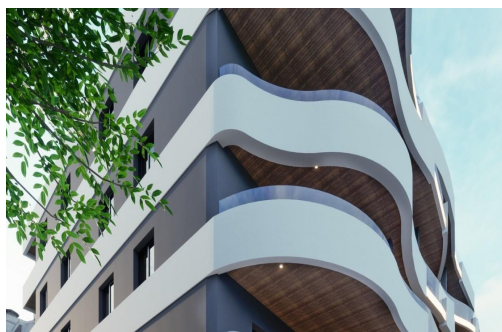

REF: RD-97732

New Build · Apartment · Torrevieja

2 SCHLAFZIMMER

2 BADEZIMMER

64M²

5M²

JA

B

NEU GEBAUTE WOHNUNGEN IN TORREVIEJA Die fünfstöckige Neubausiedlung mit avantgardistischem Design in Torrevieja mit 34 exklusiven Immobilien bietet eine Vielzahl von Wohnmöglichkeiten, von stilvollen Apartments bis zu Penthäusern mit atemberaubendem Panoramablick. Jeder Winkel der Wohnanlage wurde sorgfältig geplant, um den Raum und das natürliche Licht zu maximieren und helle und einladende Umgebungen zu schaffen, die zum Wohlfühlen einladen. Residential liegt majestätisch im Herzen von Torrevieja und hat sich als eine Wohnanlage voller Eleganz und Modernität etabliert. Die strategisch günstige Lage sorgt dafür, dass die Bewohner sich als Teil dieser erstaunlichen Stadt fühlen und einen einfachen Zugang zu einer Vielzahl von Dienstleistungen und Attraktionen haben. Es ist eine einzigartige Gelegenheit, in einen anspruchsvollen Lebensstil im Herzen von Torrevieja zu investieren! Die unverg...