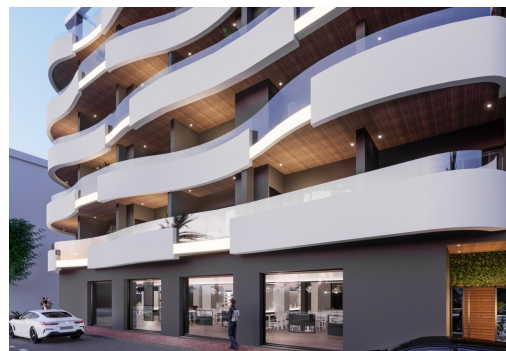

REF: RD-97732

New Build · Apartment · Torrevieja

2 SCHLAFZIMMER

2 BADEZIMMER

64M²

5M²

JA

B

NEU GEBAUTE WOHNUNGEN IN TORREVIEJA Die fünfstöckige Neubausiedlung mit avantgardistischem Design in Torrevieja mit 34 exklusiven Immobilien bietet eine Vielzahl von Wohnmöglichkeiten, von stilvollen Apartments bis zu Penthäusern mit atemberaubendem Panoramablick. Jeder Winkel der Wohnanlage wurde sorgfältig geplant, um den Raum und das natürliche Licht zu maximieren und helle und einladende Umgebungen zu schaffen, die zum Wohlfühlen einladen. Residential liegt majestätisch im Herzen von Torrevieja und hat sich als eine Wohnanlage voller Eleganz und Modernität etabliert. Die strategisch günstige Lage sorgt dafür, dass die Bewohner sich als Teil dieser erstaunlichen Stadt fühlen und einen einfachen Zugang zu einer Vielzahl von Dienstleistungen und Attraktionen haben. Es ist eine einzigartige Gelegenheit, in einen anspruchsvollen Lebensstil im Herzen von Torrevieja zu investieren! Die unverg...