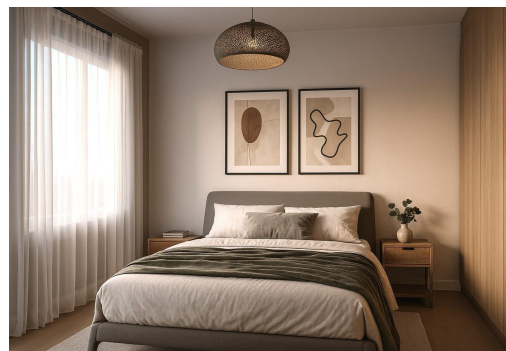

RÉE: RD-35401

Nouvelle construction · Apartment · Benejuzar

2 CHAMBRES

1 NBR. SDB

56M²

0M²

B

Total	56,50
2 dormitorios	
1 baño	

Appartements et penthouses duplex neufs de charme à BENEJÚZAR. Ce projet exclusif comprenant seulement quatre logements modernes. Ce programme immobilier neuf de charme à BENEJÚZAR comprend seulement quatre logements soigneusement conçus, offrant intimité, qualité et style méditerranéen contemporain. Le projet comprend deux appartements au rez-de-chaussée avec 2 chambres, 1 salle de bains, une terrasse et un double parking, ainsi que deux penthouses duplex avec 3 chambres, 3 salles de bains, une terrasse et un solarium privé sur le toit. L'architecture combine des lignes épurées, de la pierre naturelle et des détails en bois, créant un design chaleureux et élégant qui allie l'esthétique moderne au charme méditerranéen. Chaque détail a été pensé pour offrir une maison lumineuse, fonctionnelle et économe en énergie, conçue pour un confort de vie au quotidien. Finitions de haute qualité et caract...