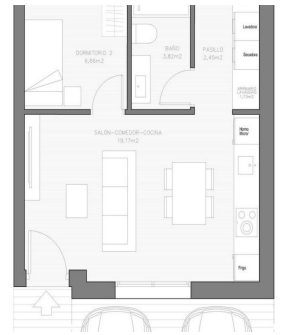

RÉE: RD-35401

Nouvelle construction · Apartment · Benejuzar

2 CHAMBRES

1 NBR. SDB

56M²

0M²

B

Total	56,50
2 dormitorios	
1 baño	

Appartements et penthouses duplex neufs de charme à BENEJÚZAR. Ce projet exclusif comprenant seulement quatre logements modernes. Ce programme immobilier neuf de charme à BENEJÚZAR comprend seulement quatre logements soigneusement conçus, offrant intimité, qualité et style méditerranéen contemporain. Le projet comprend deux appartements au rez-de-chaussée avec 2 chambres, 1 salle de bains, une terrasse et un double parking, ainsi que deux penthouses duplex avec 3 chambres, 3 salles de bains, une terrasse et un solarium privé sur le toit. L'architecture combine des lignes épurées, de la pierre naturelle et des détails en bois, créant un design chaleureux et élégant qui allie l'esthétique moderne au charme méditerranéen. Chaque détail a été pensé pour offrir une maison lumineuse, fonctionnelle et économe en énergie, conçue pour un confort de vie au quotidien. Finitions de haute qualité et caract...

Principales caractéristiques

- Chambres: 2
- Construit: 56m²
- Nbr. Sdb: 1
- Énergie: B

Les caractéristiques

- Air Conditioning: Pre-Installed
- Cour
- Gated
- Near Bus Route
- Number of Parking Spaces: 2
- Terrace: 12 Msq.
- Useable Build Space: 44 Msq.
- Beach: 18000 Meters
- Double Bedrooms: 2
- Location: Rural
- Near Schools
- Space
- Under-Build / Basement