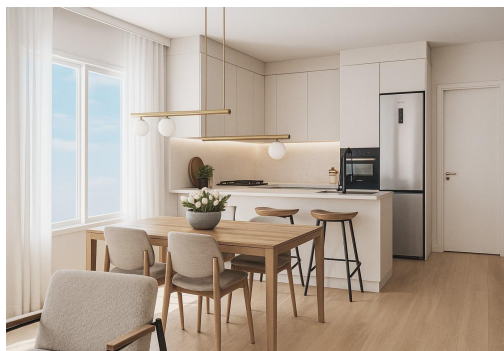

RÉE: RD-35401

Nouvelle construction · Apartment · Benejuzar

2 CHAMBRES

1 NBR. SDB

56M²

0M²

B