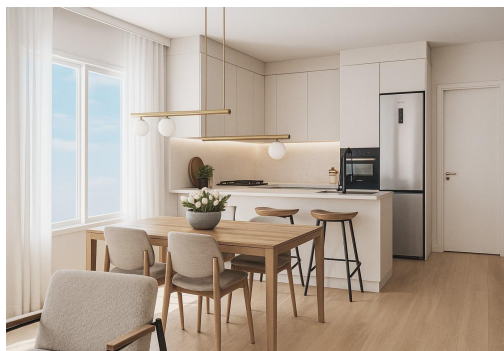

RÉE: RD-60442

Nouvelle construction · Penthouse · Benejuzar

3 CHAMBRES

3 NBR. SDB

111M²

0M²

B

Appartements et penthouses duplex neufs de charme à BENEJÚZAR. Ce projet exclusif comprenant seulement quatre logements modernes. Ce programme immobilier neuf de charme à BENEJÚZAR comprend seulement quatre logements soigneusement conçus, offrant intimité, qualité et style méditerranéen contemporain. Le projet comprend deux appartements au rez-de-chaussée avec 2 chambres, 1 salle de bains, une terrasse et un double parking, ainsi que deux penthouses duplex avec 3 chambres, 3 salles de bains, une terrasse et un solarium privé sur le toit. L'architecture combine des lignes épurées, de la pierre naturelle et des détails en bois, créant un design chaleureux et élégant qui allie l'esthétique moderne au charme méditerranéen. Chaque détail a été pensé pour offrir une maison lumineuse, fonctionnelle et économe en énergie, conçue pour un confort de vie au quotidien. Finitions de haute qualité et caract...

Principales caractéristiques

- Chambres: 3
- Construit: 111m²
- Nbr. Sdb: 3
- Énergie: B

Les caractéristiques

- Air Conditioning: Pre-Installed
- Double Bedrooms: 3
- Location: Rural
- Near Schools
- Space
- Useable Build Space: 85 Msq.
- Beach: 18000 Meters
- Gated
- Near Bus Route
- Solarium: Yes
- Terrace: 60 Msq.