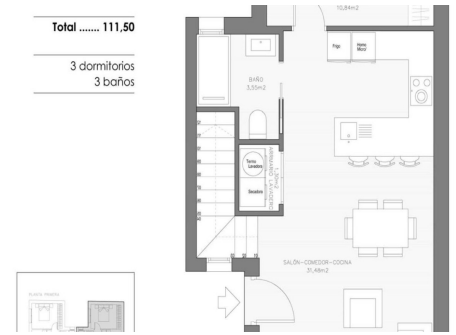

RÉE: RD-60442

Nouvelle construction · Penthouse · Benejuzar

3 CHAMBRES

3 NBR. SDB

111M²

0M²

B

Appartements et penthouses duplex neufs de charme à BENEJÚZAR. Ce projet exclusif comprenant seulement quatre logements modernes. Ce programme immobilier neuf de charme à BENEJÚZAR comprend seulement quatre logements soigneusement conçus, offrant intimité, qualité et style méditerranéen contemporain. Le projet comprend deux appartements au rez-de-chaussée avec 2 chambres, 1 salle de bains, une terrasse et un double parking, ainsi que deux penthouses duplex avec 3 chambres, 3 salles de bains, une terrasse et un solarium privé sur le toit. L'architecture combine des lignes épurées, de la pierre naturelle et des détails en bois, créant un design chaleureux et élégant qui allie l'esthétique moderne au charme méditerranéen. Chaque détail a été pensé pour offrir une maison lumineuse, fonctionnelle et économe en énergie, conçue pour un confort de vie au quotidien. Finitions de haute qualité et caract...

Principales caractéristiques

- Chambres: 3
- Construit: 111m²
- Nbr. Sdb: 3
- Énergie: B

Les caractéristiques

- Air Conditioning: Pre-Installed
- Double Bedrooms: 3
- Location: Rural
- Near Schools
- Space
- Useable Build Space: 85 Msq.
- Beach: 18000 Meters
- Gated
- Near Bus Route
- Solarium: Yes
- Terrace: 60 Msq.