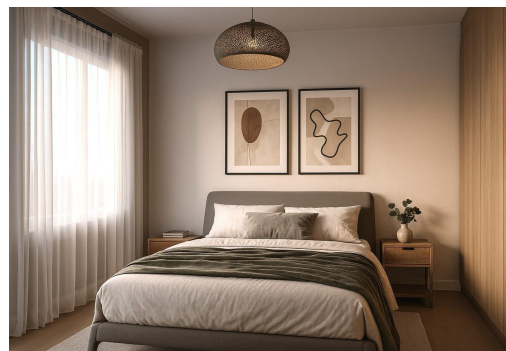

RÉE: RD-60442

Nouvelle construction · Penthouse · Benejuzar

3 CHAMBRES

3 NBR. SDB

111M²

0M²

B

Appartements et penthouses duplex neufs de charme à BENEJÚZAR. Ce projet exclusif comprenant seulement quatre logements modernes. Ce programme immobilier neuf de charme à BENEJÚZAR comprend seulement quatre logements soigneusement conçus, offrant intimité, qualité et style méditerranéen contemporain. Le projet comprend deux appartements au rez-de-chaussée avec 2 chambres, 1 salle de bains, une terrasse et un double parking, ainsi que deux penthouses duplex avec 3 chambres, 3 salles de bains, une terrasse et un solarium privé sur le toit. L'architecture combine des lignes épurées, de la pierre naturelle et des détails en bois, créant un design chaleureux et élégant qui allie l'esthétique moderne au charme méditerranéen. Chaque détail a été pensé pour offrir une maison lumineuse, fonctionnelle et économe en énergie, conçue pour un confort de vie au quotidien. Finitions de haute qualité et caract...

Principales caractéristiques

- Chambres: 3
- Construit: 111m²
- Nbr. Sdb: 3
- Énergie: B

Les caractéristiques

- Air Conditioning: Pre-Installed
- Double Bedrooms: 3
- Location: Rural
- Near Schools
- Space
- Useable Build Space: 85 Msq.
- Beach: 18000 Meters
- Gated
- Near Bus Route
- Solarium: Yes
- Terrace: 60 Msq.