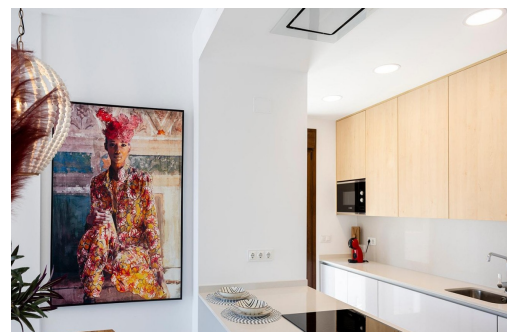

Oszalaniające nowe wille w Polop z widokiem na morze. Nowoczesne wille z przestronnymi działkami i prywatnymi basenami. Odkryj te ekskluzywne nowo wybudowane wille w Polop, położone na dużych działkach o powierzchni od 351 m². Domy te oferują idealne połączenie nowoczesnego designu, komfortu i zapierających dech w piersiach widoków na morze. Każda willa posiada prywatny basen o wymiarach 7x3 m z miejscem do opalania, duży taras i werandę oraz prywatne miejsce parkingowe, co czyni ją idealnym miejscem dla osób poszukujących zarówno spokoju, jak i luksusu. Dwa modele willi dopasowane do Twojego stylu życia. Nabywcy mogą wybierać spośród dwóch różnych projektów willi, dostępnych w układzie jedno- lub dwupiętrowym. Dla tych, którzy chcą zmaksymalizować swoją przestrzeń zewnętrzną, dostępne jest opcjonalne prywatne solarium, oferujące panoramiczne widoki na morze - idealne miejsce, aby ro...