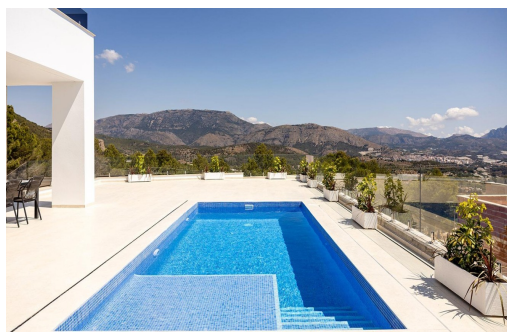

Oszalaniające nowe wille w Polop z widokiem na morze. Nowoczesne wille z przestronnymi działkami i prywatnymi basenami. Odkryj te ekskluzywne nowo wybudowane wille w Polop, położone na dużych działkach o powierzchni od 351 m². Domy te oferują idealne połączenie nowoczesnego designu, komfortu i zapierających dech w piersiach widoków na morze. Każda willa posiada prywatny basen o wymiarach 7x3 m z miejscem do opalania, duży taras i werandę oraz prywatne miejsce parkingowe, co czyni ją idealnym miejscem dla osób poszukujących zarówno spokoju, jak i luksusu. Dwa modele willi dopasowane do Twojego stylu życia. Nabywcy mogą wybierać spośród dwóch różnych projektów willi, dostępnych w układzie jedno- lub dwupiętrowym. Dla tych, którzy chcą zmaksymalizować swoją przestrzeń zewnętrzną, dostępne jest opcjonalne prywatne solarium, oferujące panoramiczne widoki na morze - idealne miejsce, aby ro...

key features

- Sypialnie: 3
- Łazienki: 3
- Powierzchnia: 129m²
- Działka: 400m²
- Ocena energetyczna: A

Szczegóły oferty

- Air Conditioning: Pre-Installed
- Beach: 9000 Meters
- Double Bedrooms: 3
- Gated
- Location: Rural, Mountain, Urbanisation
- Near Schools
- Number of Parking Spaces: 1
- Ogród
- Parking - Space
- Private Pool
- Terrace: 48 Msq.
- Toilet: 1
- Useable Build Space: 100 Msq.
- Views: Sea