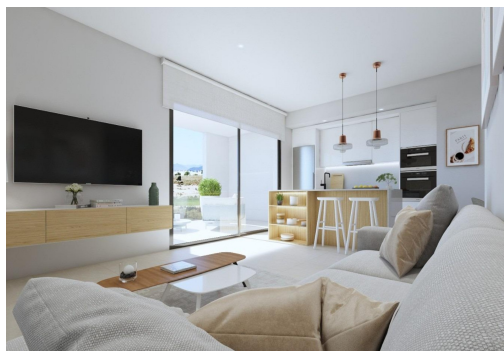

REF: RD-69725

Nowo zbudowane · Apartament · Alhama de Murcia

2 SYPIALNIE

2 ŁAZIENKI

71M²

0M²

TAK

X