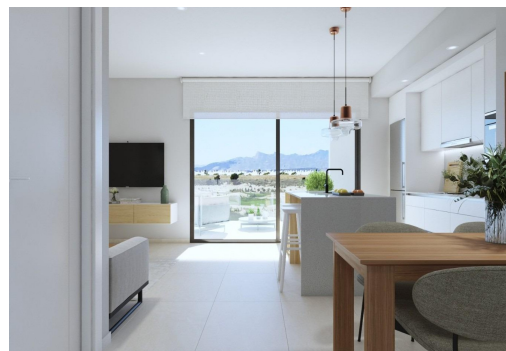

REF: RD-69725

Nowo zbudowane · Apartament · Alhama de Murcia

2 SYPIALNIE

2 ŁAZIENKI

71M²

0M²

TAK

X