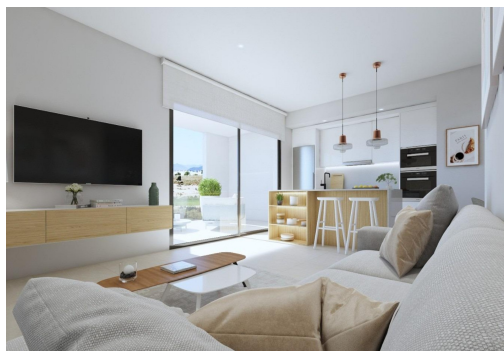

REF: RD-69725

Nybygg · Leilighet · Alhama de Murcia

2 SOVEROM

2 BAD

71M²

0M²

JA

X