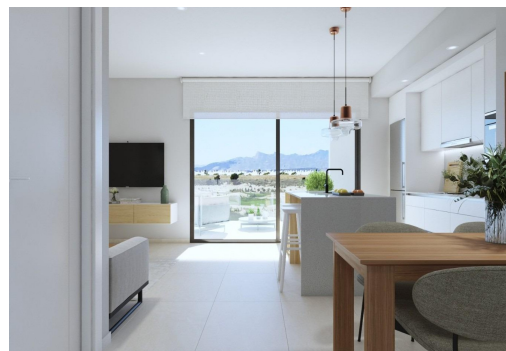

REF: RD-69725

Nybygg · Leilighet · Alhama de Murcia

2 SOVEROM

2 BAD

71M²

0M²

JA

X