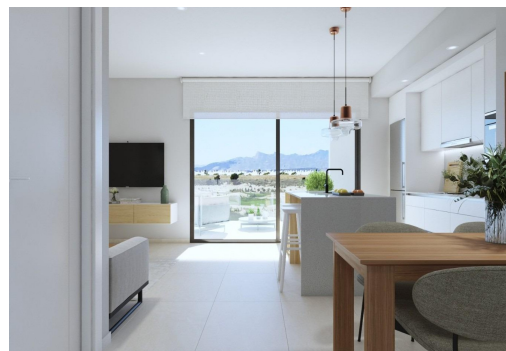

REF: RD-69725

Nieuwbouw · Appartement · Alhama de Murcia

2 SLAAPKAMERS

2 BADKAMERS

71M²

0M²

JA

X