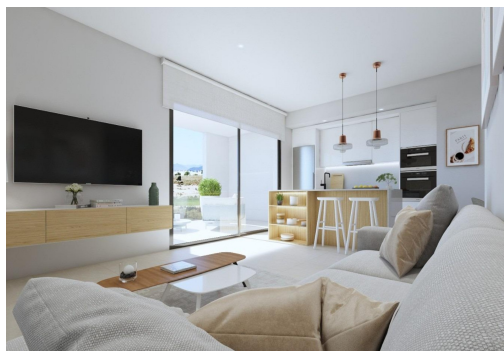

REF: RD-69725

Nieuwbouw · Appartement · Alhama de Murcia

2 SLAAPKAMERS

2 BADKAMERS

71M²

0M²

JA

X