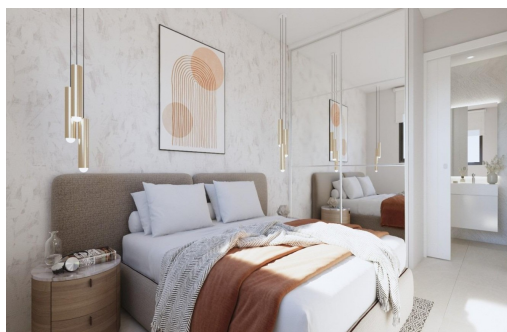

NIEUWE APPARTEMENTEN IN CONDADO DE ALHAMA GOLFCURSUS Nieuwe appartementen met twee slaapkamers en twee badkamers met eerstelijns golfzicht op ALHAMA SIGNATURE GOLF, een fantastische 18-holes golfbaan ontworpen door Jack Nicklaus. CONDADO DE ALHAMA is een fantastisch golfresort met veel faciliteiten en diensten. Een winkelcentrum, sportcentrum, een scala aan bars en restaurants, supermarkt... en meer dan 25 gemeenschappelijke zwembaden en tuinen. Slechts 18 minuten met de auto van de nieuwe internationale luchthaven van de regio Murcia. De appartementen hebben een oppervlakte tussen 73,88m² en 75,22m² verdeeld over 2 slaapkamers, 2 badkamers, een open woon-keuken-eetkamer van 26,80m² en een terras van 17m². Inbegrepen: Parkeerplaats Complete badkamer Pre-installatie van airconditioning Video-intercom Deze promotie geniet elke dag van het jaar van een 24-uurs bewakingsstelsel. We...