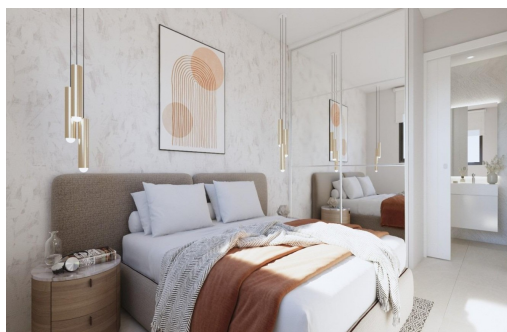

RÉF: RD-69725

Nouvelle construction · Apartment · Alhama de Murcia

2 CHAMBRES

2 NBR. SDB

71M²

0M²

OUI

X

APPARTEMENTS NEUFS SUR LE TERRAIN DE GOLF CONDADO DE ALHAMA ☐☐ Nouveaux appartements de deux chambres et deux salles de bains avec vue sur le golf ALHAMA SIGNATURE GOLF, un fabuleux parcours de golf de 18 trous conçu par Jack Nicklaus. ☐☐ CONDADO DE ALHAMA est un fantastique Golf Resort avec de nombreuses installations et services. Un centre commercial, un centre sportif, une gamme de bars et de restaurants, un supermarché... et plus de 25 piscines et jardins communautaires. À seulement 18 minutes en voiture du nouvel aéroport international de la région de Murcie. ☐☐ Les appartements ont une superficie comprise entre 73,88m² et 75,22m² répartis en 2 chambres, 2 salles de bains, un salon-cuisine-salle à manger de 26,80m² et une terrasse de 17m². ☐ Inclus: ☐☐ Place de parking ☐ Salle de bain complète ☐ Pré-installation de la climatisation ☐ Interphone vidéo ☐☐ Cette promotion bénéficie d'un...