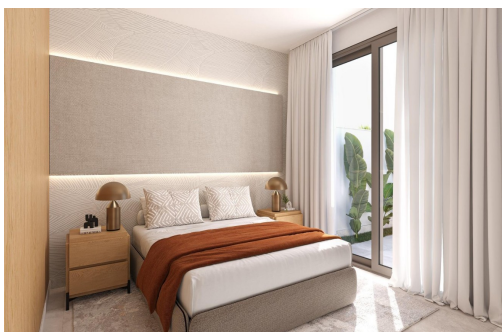

Moderne villaer i ett plan med privat basseng og solarium i El Jimenado Murcia. Moderne middelhavsstil med privatliv og komfort. Dette eksklusive prosjektet med 6 uavhengige villaer er designet for å tilby maksimal privatliv, komfort og utendørs liv. Beliggende i El Jimenado, et rolig boligområde som tilhører Torrepacheco i Murcia-regionen, kombinerer disse elegante husene i ett plan moderne design med den avslappede middelhavsstilen. Hver villa ligger på sin egen tomt med privat hage, svømmebasseng, store terrasser og parkering på tomten, slik at du kan nyte solskinet og friluftslivet hele året. El Jimenado er kjent for sine fredelige omgivelser, samtidig som det ligger strategisk plassert i nærheten av golfbaner, strender og viktige tjenester, noe som gjør det ideelt både for permanent opphold og ferie. Åpen planløsning og høykvalitetsfunksjoner. Villaene er gjennomtenkt designet med en åpen planl...