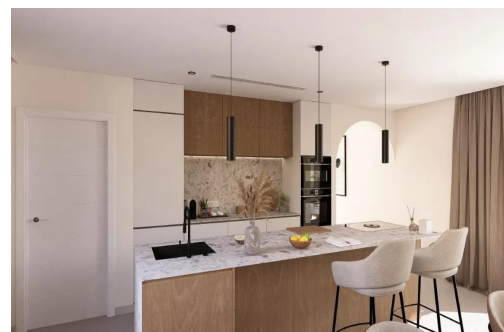

Villas contemporáneas de una sola planta en Altaona Golf Resort Murcia. Ubicación privilegiada en un complejo de golf cerca de la ciudad de Murcia. Descubra esta exclusiva colección de villas independientes de nueva construcción situadas en el prestigioso complejo Altaona Golf Resort en Murcia. Ubicada en un entorno seguro y tranquilo, rodeada de naturaleza y de un campo de golf de 18 hoyos, esta comunidad residencial ofrece el equilibrio perfecto entre tranquilidad y accesibilidad. Altaona Golf se encuentra a solo 15 km del centro de Murcia, donde encontrará centros comerciales, restaurantes, colegios y servicios médicos, mientras que las playas de la Costa Cálida están a solo 20 km. El aeropuerto de Murcia-Corvera está convenientemente situado a 15 km del complejo, lo que lo convierte en un lugar ideal tanto para vivir de forma permanente como para pasar las vacaciones. Diseño moderno de una sola planta con jardín...