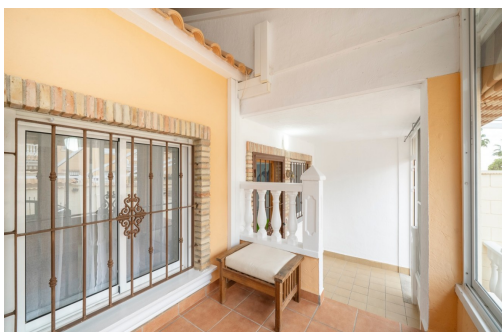

REF:

..

UNDER ARBEID

Nøkkelegenskaper

- Energisertifikat: Under arbeid

Kjennetegn

- Air-Conditioning
- Community Pool
- Innebygget garderobeskap
- Solarium
- Terrasse
- Barbecue
- Furniture
- Overbygget terrasse
- Takvifte