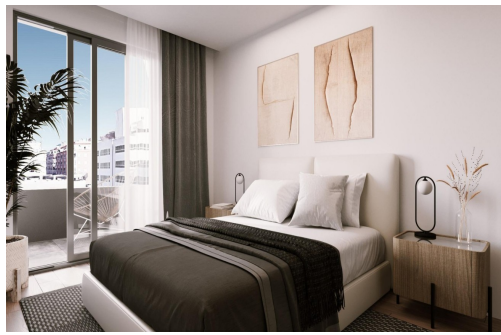

Apartamentos de nueva construcción en el corazón de Torrevieja A solo 400 m de la Playa del Cura. Ubicación privilegiada en el centro de Torrevieja. Este nuevo edificio residencial goza de una ubicación inmejorable en el centro de Torrevieja, a solo 400 m de la Playa del Cura. Rodeado de tiendas, supermercados, restaurantes y servicios cotidianos, ofrece todo lo necesario a poca distancia. La zona también cuenta con parques, zonas de ocio y áreas verdes, creando un equilibrio perfecto entre las comodidades urbanas y los momentos de relax. Viviendas modernas de 2 y 3 dormitorios. La promoción ofrece una selección de apartamentos de 2 y 3 dormitorios, incluyendo áticos, algunos de ellos con solárium privados. Cada vivienda está diseñada con un estilo contemporáneo, con distribuciones diáfnas, amplias terrazas y cocinas integradas de estilo americano. Los baños están totalmente equipados con muebles, mamparas...