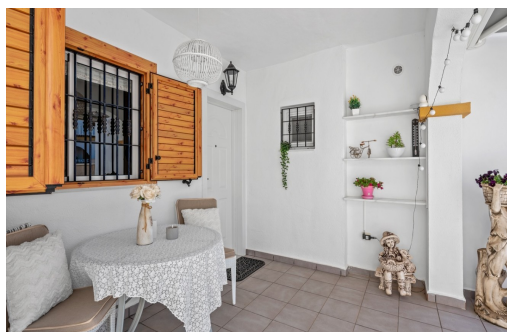

REF:

..

V PROCESU

Klíčové vlastnosti

■ Energetické hodnocení: V procesu

Vlastnosti

- Air condition
- Covered terrace
- Heating
- Terrace

- Communal Pool
- Fully Furnished
- Residencial