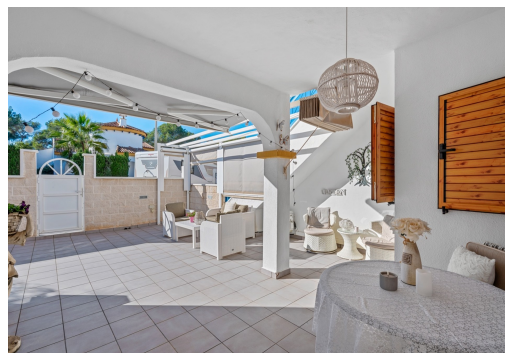

REF:

..

V PROCESU

Klíčové vlastnosti

■ Energetické hodnocení: V procesu

Vlastnosti

- Air condition
- Covered terrace
- Heating
- Terrace

- Communal Pool
- Fully Furnished
- Residencial