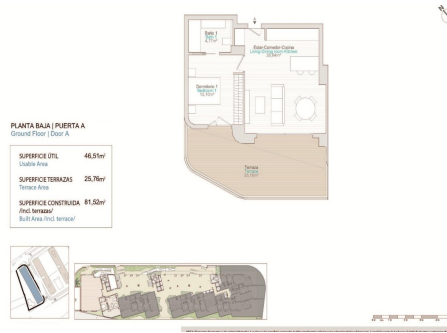

REF: SP-87645

Nueva construcción · Piso · Villajoyosa

1 HABITACIONES

1 BAÑOS

55M²

0M²

SÍ

B

Información clave

■ Habitaciones: 1

■ Construidos: 55m²

■ Baños: 1

■ Calificación energética: B

Características

■ Beach: 60 Meters

■ Double Bedrooms: 1

■ Gated

■ Jacuzzi

■ Near Commercial Center

■ Number of Parking Spaces: 1

■ Storage / Trastero

■ Useable Build Space: 46 Msq.