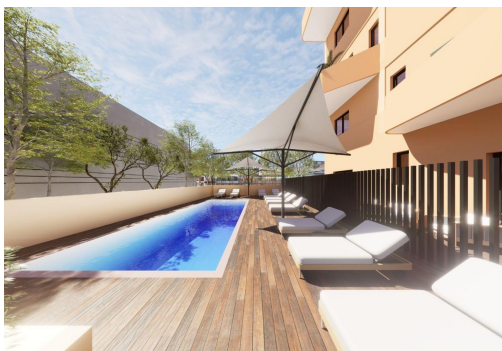

REF: SP-47620

Nowo zbudowane · Apartament · El Campello

3 SYPIALNIE

2 ŁAZIENKI

83M²

100M²

TAK

B