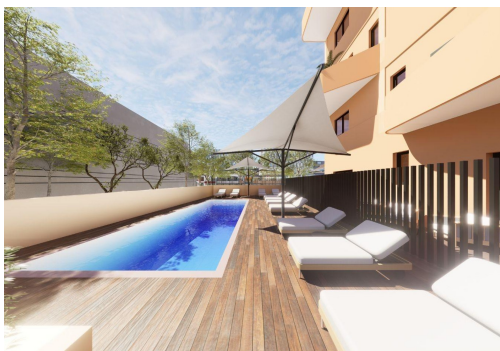

RÉF: SP-47620

Nouvelle construction · Apartment · El Campello

3 CHAMBRES

2 NBR. SDB

83M²

100M²

OUI

B