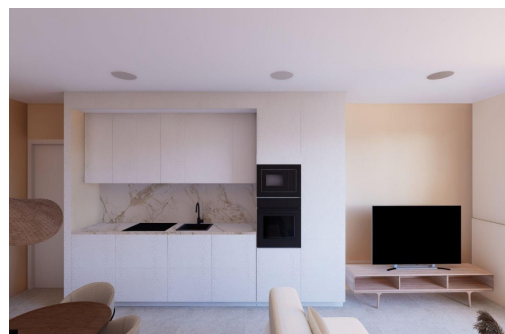

Apartamentos de nueva construcción con vistas al mar en Muchavista, El Campello. Vida costera exclusiva a pocos pasos de la playa. Descubra un edificio residencial boutique situado a menos de 200 m de la playa de Muchavista, en El Campello, una de las zonas costeras más codiciadas de la Costa Blanca Norte. Esta moderna promoción consta de solo 14 apartamentos y áticos de 2 y 3 dormitorios, diseñados para ofrecer comodidad, estilo y una fuerte conexión con el estilo de vida mediterráneo. Muchavista es conocida por su amplia playa de arena, su ambiente tranquilo y sus excelentes servicios, lo que la hace ideal tanto para vivir todo el año como para pasar las vacaciones. Diseño moderno con amplias terrazas y vistas al mar. Todas las viviendas han sido cuidadosamente diseñadas para maximizar la luz natural y las vistas al mar desde las plantas superiores. Las distribuciones diáfanas combinan el salón-comedor con una...