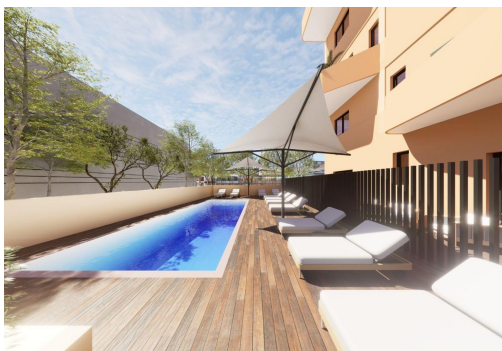

REF: SP-47620

Nueva construcción · Piso · El Campello

3 HABITACIONES

2 BAÑOS

83M²

100M²

SÍ

B