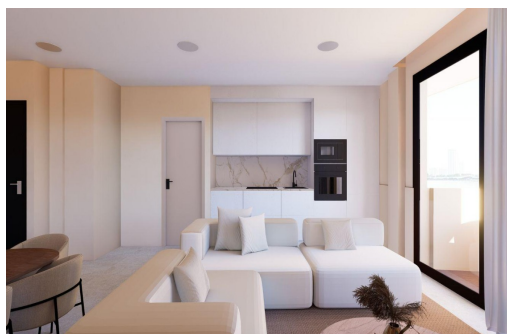

Apartamentos de nueva construcción con vistas al mar en Muchavista, El Campello. Vida costera exclusiva a pocos pasos de la playa. Descubra un edificio residencial boutique situado a menos de 200 m de la playa de Muchavista, en El Campello, una de las zonas costeras más codiciadas de la Costa Blanca Norte. Esta moderna promoción consta de solo 14 apartamentos y áticos de 2 y 3 dormitorios, diseñados para ofrecer comodidad, estilo y una fuerte conexión con el estilo de vida mediterráneo. Muchavista es conocida por su amplia playa de arena, su ambiente tranquilo y sus excelentes servicios, lo que la hace ideal tanto para vivir todo el año como para pasar las vacaciones. Diseño moderno con amplias terrazas y vistas al mar. Todas las viviendas han sido cuidadosamente diseñadas para maximizar la luz natural y las vistas al mar desde las plantas superiores. Las distribuciones diáfanas combinan el salón-comedor con una...