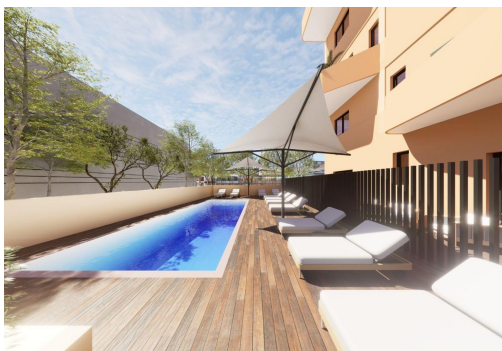

REF: SP-47620

Novostavba · Apartment · El Campello

3 LOŽNICE

2 KOUPELNY

83M²

100M²

ANO

B