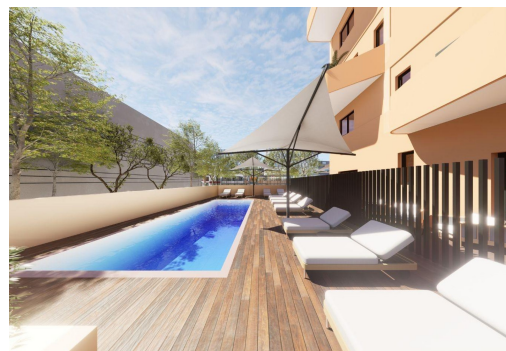

REF: SP-81700

Nowo zbudowane · Penthouse · El Campello

3 SYPIALNIE

2 ŁAZIENKI

71M²

0M²

TAK

B