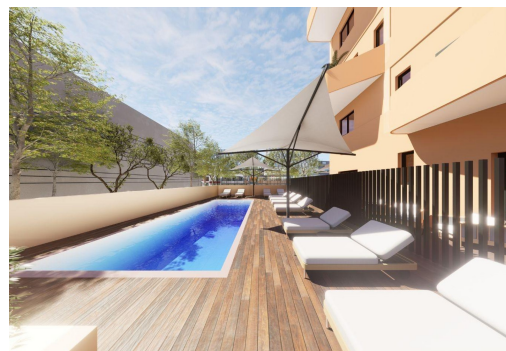

RÉF: SP-81700

Nouvelle construction · Penthouse · El Campello

3 CHAMBRES

2 NBR. SDB

71M²

0M²

OUI

B