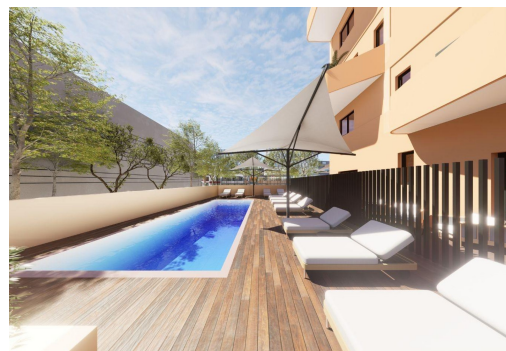

REF: SP-81700

Nueva construcción · Ático · El Campello

3 HABITACIONES

2 BAÑOS

71M<sup>2</sup>

0M<sup>2</sup>

SÍ

B

Apartamentos de nueva construcción con vistas al mar en Muchavista, El Campello. Vida costera exclusiva a pocos pasos de la playa. Descubra un edificio residencial boutique situado a menos de 200 m de la playa de Muchavista, en El Campello, una de las zonas costeras más codiciadas de la Costa Blanca Norte. Esta moderna promoción consta de solo 14 apartamentos y áticos de 2 y 3 dormitorios, diseñados para ofrecer comodidad, estilo y una fuerte conexión con el estilo de vida mediterráneo. Muchavista es conocida por su amplia playa de arena, su ambiente tranquilo y sus excelentes servicios, lo que la hace ideal tanto para vivir todo el año como para pasar las vacaciones. Diseño moderno con amplias terrazas y vistas al mar. Todas las viviendas han sido cuidadosamente diseñadas para maximizar la luz natural y las vistas al mar desde las plantas superiores. Las distribuciones diáfanas combinan el salón-comedor con una...

## Características

- Beach: 200 Meters
- Double Bedrooms: 3
- Location: Coastal, Urbanisation
- Near Schools
- Number of Parking Spaces: 1
- Solarium: Yes
- Terrace: 74 Msq.
- Communal Pool
- Gated
- Near Commercial Center
- Near Train Station
- Parking - Space
- Storage / Trastero
- Useable Build Space: 63 Msq.